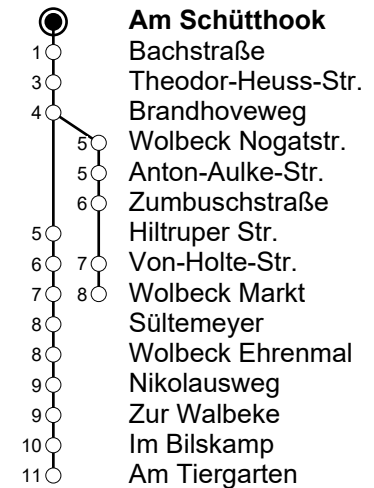

N85 Am Schütthook (Ersatz) → Am Tiergarten

Linienerverlauf (Auswahl)

a

Gültig ab 10.06.2024

Std	Montag bis Freitag	Samstag	Sonn- u. Feiertag
5	-	21	21
6	-	21	21
7	-	21	21
8	-	21	21
9	-	-	-
10	-	-	-
11	-	-	-
12	-	-	-
13	-	-	-
14	-	-	-
15	-	-	-
16	-	-	-
17	-	-	-
18	-	-	-
19	-	-	-
20	-	-	-
21	21 ^a	21 ^a	21 ^a
22	21 ^a	21 ^a	21 ^a
23	21 ^a	21 ^a	21 ^a
0	21	21	21
1	21	21	21
2	21 [ⓔ]	21	-
3	21 [ⓔ]	21	-
4	21 [ⓔ]	21	-

ⓔ = nur freitags

Infos zum Fahrplanangebot an Weihnachten, Silvester und ausgewählten Feiertagen erhalten Sie online in der Fahrplanauskunft sowie auf unserer Internetseite.

Abfahrten in Echtzeit: