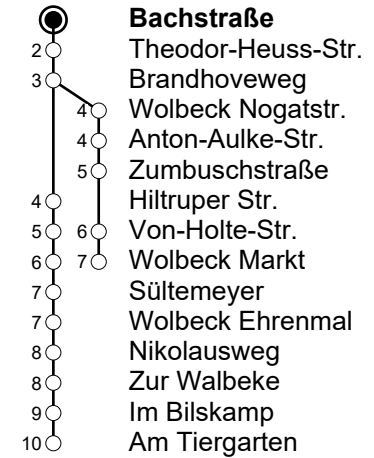

# N85 Bachstraße → Am Tiergarten

## Linienerverlauf (Auswahl)

a

Gültig ab 10.06.2024

Std	Montag bis Freitag	Samstag	Sonn- u. Feiertag
5	-	22	22
6	-	22	22
7	-	22	22
8	-	22	22
9	-	-	-
10	-	-	-
11	-	-	-
12	-	-	-
13	-	-	-
14	-	-	-
15	-	-	-
16	-	-	-
17	-	-	-
18	-	-	-
19	-	-	-
20	-	-	-
21	22 <sup>a</sup>	22 <sup>a</sup>	22 <sup>a</sup>
22	22 <sup>a</sup>	22 <sup>a</sup>	22 <sup>a</sup>
23	22 <sup>a</sup>	22 <sup>a</sup>	22 <sup>a</sup>
0	22	22	22
1	22	22	22
2	22 <sup>Ⓢ</sup>	22	-
3	22 <sup>Ⓢ</sup>	22	-
4	22 <sup>Ⓢ</sup>	22	-

Ⓢ = nur freitags

Infos zum Fahrplanangebot an Weihnachten, Silvester und ausgewählten Feiertagen erhalten Sie online in der Fahrplanauskunft sowie auf unserer Internetseite.

Abfahrten in Echtzeit: