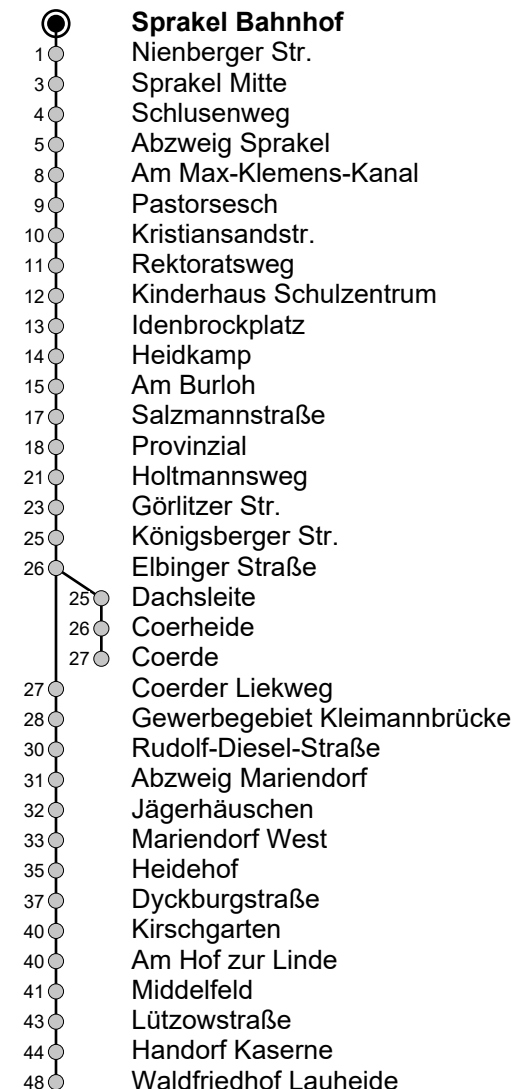

19 Sprakel Bahnhof → Coerde / Waldfriedhof Lauheide

Gültig ab 21.08.2024

Linienvverlauf (Auswahl)

a

Std	Montag - Freitag	Samstag	Sonn- u. Feiertag
5	40 _A	-	-
6	33 _A	-	-
7	35	-	-
8	35	38 ^a	08 ^a
9	35	35 ^a	08 ^a
10	35	35 ^a	08 ^a
11	35	35 ^a	08 ^a
12	35	35 ^a	08 ^a
13	35	35 ^a	08 ^a
14	35	35 ^a	08 ^a
15	35	35 ^a	08 ^a
16	35	35 ^a	08 ^a
17	35	35 ^a	08 ^a
18	35	35 ^a	08 ^a
19	38 _A	35 ^a	08 ^a
20	33 _A	35 ^a	08 ^a

A = fährt bis Handorf Kaserne

An Samstagen, sowie an Sonn- u. Feiertagen erfolgt die Bedienung des Waldfriedhofs Lauheide mit der Linie 4.

Infos zum Fahrplanangebot an Weihnachten, Silvester und ausgewählten Feiertagen erhalten Sie online in der Fahrplanauskunft sowie auf unserer Internetseite.