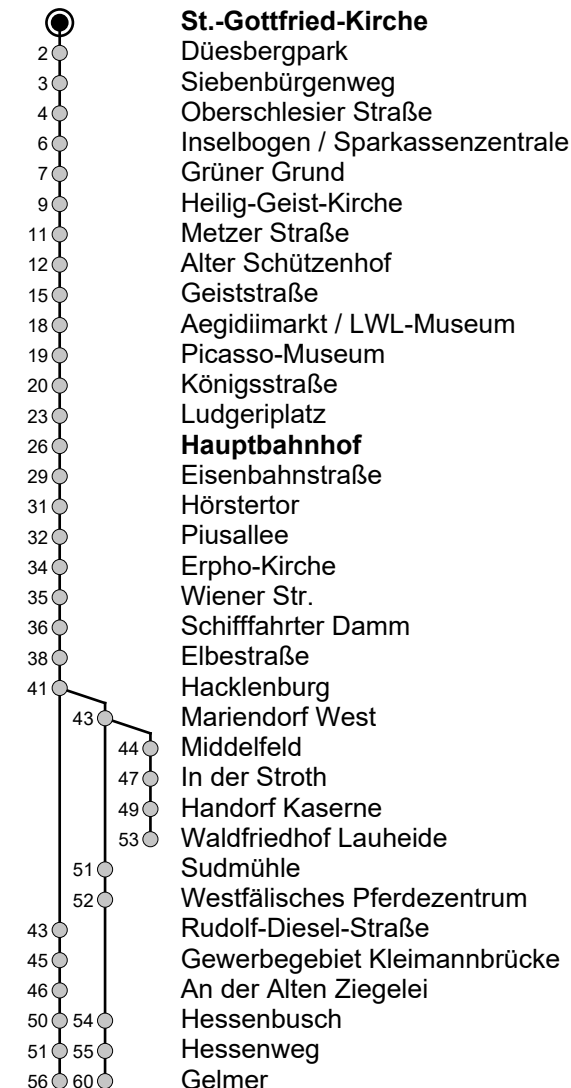

4

St.-Gottfried-Kirche → Gelmer / Waldfriedhof Lauheide

Gültig ab 21.08.2024

Std	Montag - Freitag	Samstag	Sonn- u. Feiertag
5	35 57	-	-
6	17 37 57	-	-
7	17 37 57	-	-
8	17^a 37 57	01 31^b	08^b 38^a
9	17^a 37 57	01 31^b 57	08^b 38^a
10	17^a 37 57	17 37^b 57	08^b 38^a
11	17^a 37 57	17 37^b 57	08^b 38^a
12	17^a 37 57	17 37^b 57	08^b 38^a 53^b
13	17^a 37 57	17 37^b 57	23^a 53^b
14	17^a 37 57	17 37^b 57	23^a 53^b
15	17^a 37 57	17 37^b 57	23^a 53^b
16	17^a 37 57	17 37^b 57	23^a 53^b
17	17^a 37 57	17 37^b 57	23^a 53^b
18	17^a 37 57	17 37^b_A 57	23^a 53^b_A
19	17^a 41	17 41^b_A	23^a 53^b_A
20	01 21^a	01 21	23^a

A = fährt bis Handorf Kaserne

Montag bis Freitag erfolgt die Bedienung des Waldfriedhofs Lauheide mit der Linie 19.

Linienverlauf (Auswahl)

a b

Infos zum Fahrplanangebot an Weihnachten, Silvester und ausgewählten Feiertagen erhalten Sie online in der Fahrplanauskunft sowie auf unserer Internetseite.

www.stadtwerke-muenster.de | Sprechender Fahrplan: 0 800 3 / 50 40 30 (elektr. Auskunft: kostenfrei) | Mobilitäts-Hotline: 0251 / 694 - 15 15 (Ortstarif)

Wann kommt
der Bus?

https://fis.stadtwerke-muenster.de/4432102