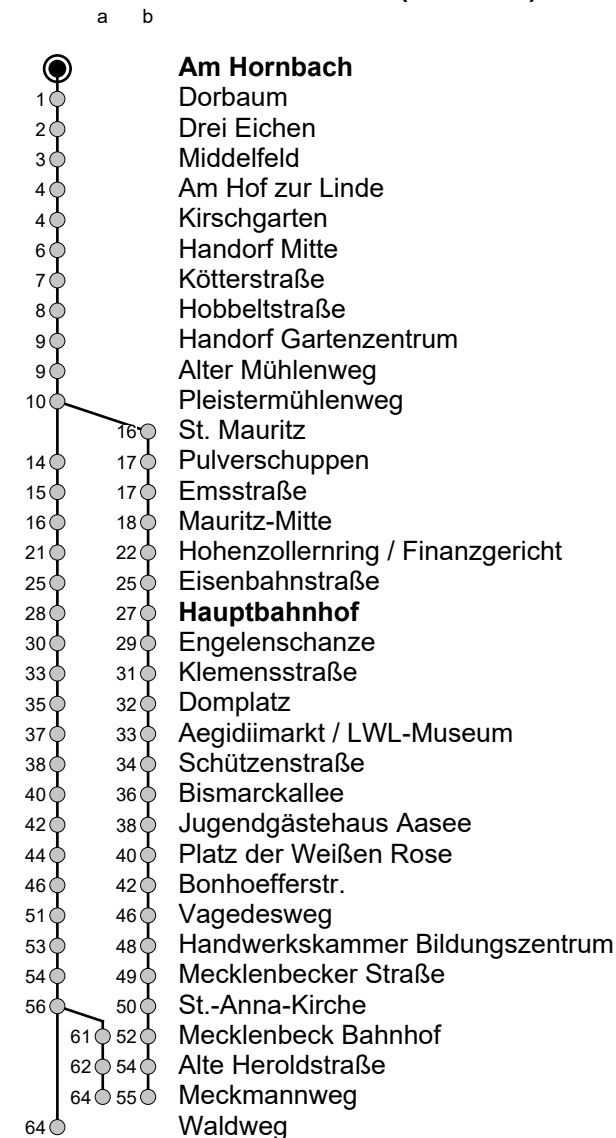

10 Am Hornbach → Mecklenbeck

Gültig ab 21.08.2024

Std	Montag - Freitag	Samstag	Sonn- u. Feiertag
5	09 42 ^a	-	-
6	07 37 ^a	-	-
7	07 37 ^a	-	58 _A
8	07 37 ^a	03 38 ^b	-
9	07 37 ^a	03 38 ^b	03 ^b
10	07 37 ^a	03 33 ^b	03 ^b
11	07 37 ^a	03 33 ^b	03 ^b
12	07 37 ^a	03 33 ^b	03 ^b
13	07 37 ^a	03 33 ^b	03 ^b 33
14	07 37 ^a	03 33 ^b	03 ^b 33
15	07 37 ^a	03 33 ^b	03 ^b 33
16	07 37 ^a	03 33 ^b	03 ^b 33
17	07 37 ^a	03 33 ^b	03 ^b 33
18	07 37 ^a	03 33 ^b	03 ^b 33
19	12 42 ^a	03 33 ^b	03 ^b 33
20	12	08	03 ^b

A = fährt bis Meckmannweg

Linienverlauf (Auswahl)

Infos zum Fahrplanangebot an Weihnachten, Silvester und ausgewählten Feiertagen erhalten Sie online in der Fahrplanauskunft sowie auf unserer Internetseite.