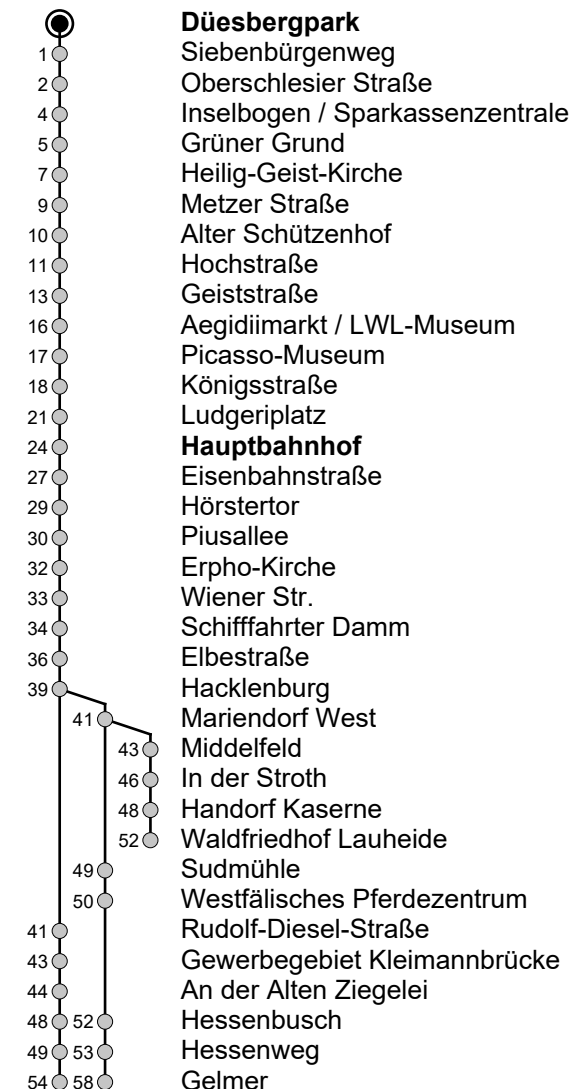

4

Düesbergpark → Gelmer / Waldfriedhof Lauheide

Gültig ab 21.08.2024

Std	Montag - Freitag	Samstag	Sonn- u. Feiertag
5	36 59	-	-
6	19 39 59	-	-
7	19 39 59	-	-
8	19 ^a 39 59	02 32 ^b	09 ^b 39 ^a
9	19 ^a 39 59	02 32 ^b 59	09 ^b 39 ^a
10	19 ^a 39 59	19 39 ^b 59	09 ^b 39 ^a
11	19 ^a 39 59	19 39 ^b 59	09 ^b 39 ^a
12	19 ^a 39 59	19 39 ^b 59	09 ^b 39 ^a 54 ^b
13	19 ^a 39 59	19 39 ^b 59	24 ^a 54 ^b
14	19 ^a 39 59	19 39 ^b 59	24 ^a 54 ^b
15	19 ^a 39 59	19 39 ^b 59	24 ^a 54 ^b
16	19 ^a 39 59	19 39 ^b 59	24 ^a 54 ^b
17	19 ^a 39 59	19 39 ^b 59	24 ^a 54 ^b
18	19 ^a 39 59	19 39 ^b _A 59	24 ^a 54 ^b _A
19	19 ^a 42	19 42 ^b _A	24 ^a 54 ^b _A
20	02 22 ^a	02 22	24 ^a

A = fährt bis Handorf Kaserne

Montag bis Freitag erfolgt die Bedienung des Waldfriedhofs Lauheide mit der Linie 19.

Linienverlauf (Auswahl)

a b

Infos zum Fahrplanangebot an Weihnachten, Silvester und ausgewählten Feiertagen erhalten Sie online in der Fahrplanauskunft sowie auf unserer Internetseite.