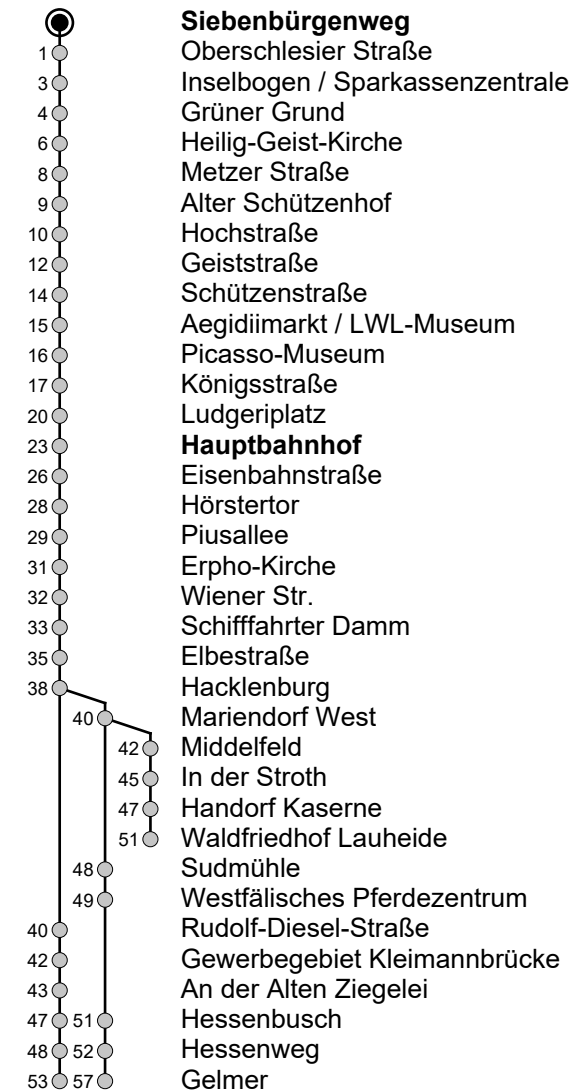

4

Siebenbürgenweg → Gelmer / Waldfriedhof Lauheide

Gültig ab 21.08.2024

Std	Montag - Freitag	Samstag	Sonn- u. Feiertag
5	37	-	-
6	00 20 40	-	-
7	00 20 40	-	-
8	00 20 ^a 40	03 33 ^b	10 ^b 40 ^a
9	00 20 ^a 40	03 33 ^b	10 ^b 40 ^a
10	00 20 ^a 40	00 20 40 ^b	10 ^b 40 ^a
11	00 20 ^a 40	00 20 40 ^b	10 ^b 40 ^a
12	00 20 ^a 40	00 20 40 ^b	10 ^b 40 ^a 55 ^b
13	00 20 ^a 40	00 20 40 ^b	25 ^a 55 ^b
14	00 20 ^a 40	00 20 40 ^b	25 ^a 55 ^b
15	00 20 ^a 40	00 20 40 ^b	25 ^a 55 ^b
16	00 20 ^a 40	00 20 40 ^b	25 ^a 55 ^b
17	00 20 ^a 40	00 20 40 ^b	25 ^a 55 ^b
18	00 20 ^a 40	00 20 40 ^b _A	25 ^a 55 ^b _A
19	00 20 ^a 43	00 20 43 ^b _A	25 ^a 55 ^b _A
20	03 23 ^a	03 23	25 ^a

A = fährt bis Handorf Kaserne

Montag bis Freitag erfolgt die Bedienung des Waldfriedhofs Lauheide mit der Linie 19.

Linienverlauf (Auswahl)

a b

Infos zum Fahrplanangebot an Weihnachten, Silvester und ausgewählten Feiertagen erhalten Sie online in der Fahrplanauskunft sowie auf unserer Internetseite.