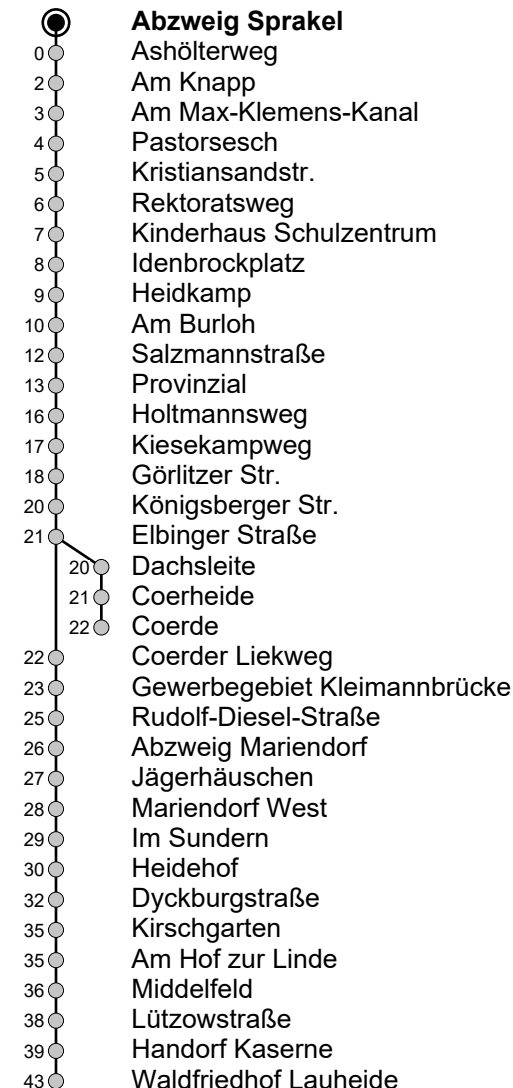

# 19 Abzweig Sprakel → Coerde / Waldfriedhof Lauheide

Gültig ab 21.08.2024

Std	Montag - Freitag	Samstag	Sonn- u. Feiertag
5	45 <sub>A</sub>	-	-
6	38 <sub>A</sub>	-	-
7	40	-	-
8	40	43 <sup>a</sup>	13 <sup>a</sup>
9	40	40 <sup>a</sup>	13 <sup>a</sup>
10	40	40 <sup>a</sup>	13 <sup>a</sup>
11	40	40 <sup>a</sup>	13 <sup>a</sup>
12	40	40 <sup>a</sup>	13 <sup>a</sup>
13	40	40 <sup>a</sup>	13 <sup>a</sup>
14	40	40 <sup>a</sup>	13 <sup>a</sup>
15	40	40 <sup>a</sup>	13 <sup>a</sup>
16	40	40 <sup>a</sup>	13 <sup>a</sup>
17	40	40 <sup>a</sup>	13 <sup>a</sup>
18	40	40 <sup>a</sup>	13 <sup>a</sup>
19	43 <sub>A</sub>	40 <sup>a</sup>	13 <sup>a</sup>
20	38 <sub>A</sub>	40 <sup>a</sup>	13 <sup>a</sup>

A = fährt bis Handorf Kaserne

An Samstagen, sowie an Sonn- u. Feiertagen erfolgt die Bedienung des Waldfriedhofs Lauheide mit der Linie 4.

## Linienvverlauf (Auswahl)

a

Infos zum Fahrplanangebot an Weihnachten, Silvester und ausgewählten Feiertagen erhalten Sie online in der Fahrplanauskunft sowie auf unserer Internetseite.

www.stadtwerke-muenster.de | Sprechender Fahrplan: 0 800 3 / 50 40 30 (elektr. Auskunft: kostenfrei) | Mobilitäts-Hotline: 0251 / 694 - 15 15 (Ortstarif)