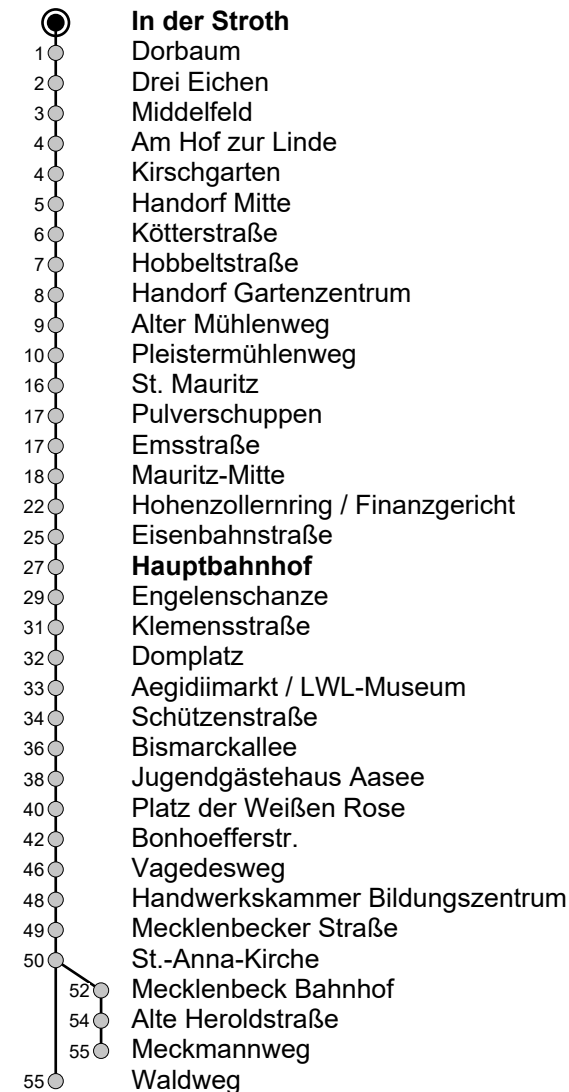

10 In der Stroth → Mecklenbeck

Gültig ab 21.08.2024

Linienverlauf (Auswahl)

Std	Montag - Freitag	Samstag	Sonn- u. Feiertag
5	-	-	-
6	-	-	-
7	-	-	-
8	-	08	03 ^a
9	-	08	-
10	-	-	-
11	-	-	-
12	-	-	-
13	-	-	-
14	-	-	-
15	-	-	-
16	-	-	-
17	-	-	-
18	-	-	-
19	-	-	-
20	-	-	-

a

Infos zum Fahrplanangebot an Weihnachten, Silvester und ausgewählten Feiertagen erhalten Sie online in der Fahrplanauskunft sowie auf unserer Internetseite.

www.stadtwerke-muenster.de | Sprechender Fahrplan: 0 800 3 / 50 40 30 (elektr. Auskunft: kostenfrei) | Mobilitäts-Hotline: 0251 / 694 - 15 15 (Ortstarif)