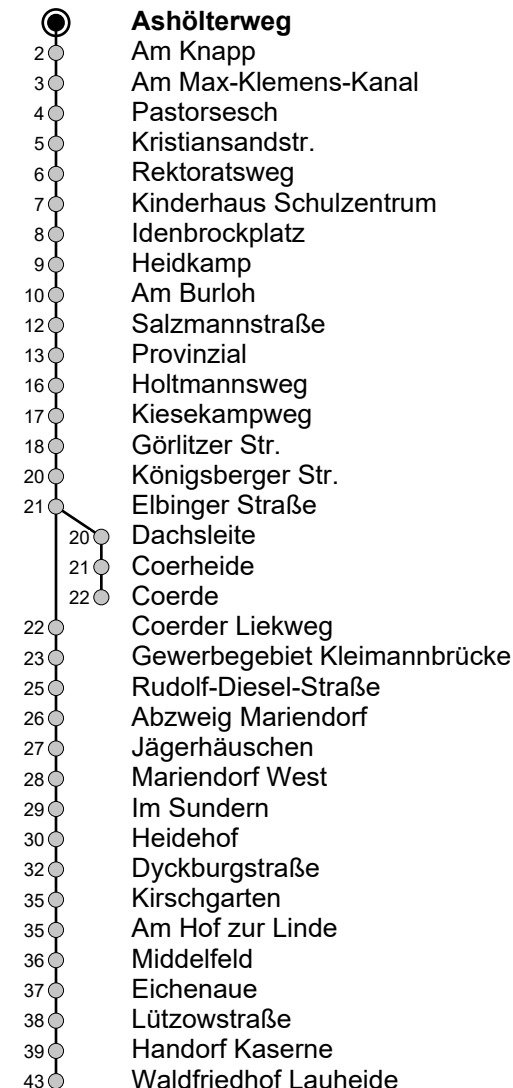

19 Ashölterweg → Coerde / Waldfriedhof Lauheide

Gültig ab 21.08.2024

Std	Montag - Freitag	Samstag	Sonn- u. Feiertag
5	45 _A	-	-
6	38 _A	-	-
7	40	-	-
8	40	43 ^a	13 ^a
9	40	40 ^a	13 ^a
10	40	40 ^a	13 ^a
11	40	40 ^a	13 ^a
12	40	40 ^a	13 ^a
13	40	40 ^a	13 ^a
14	40	40 ^a	13 ^a
15	40	40 ^a	13 ^a
16	40	40 ^a	13 ^a
17	40	40 ^a	13 ^a
18	40	40 ^a	13 ^a
19	43 _A	40 ^a	13 ^a
20	38 _A	40 ^a	13 ^a

A = fährt bis Handorf Kaserne

An Samstagen, sowie an Sonn- u. Feiertagen erfolgt die Bedienung des Waldfriedhofs Lauheide mit der Linie 4.

Linienverlauf (Auswahl)

a

Wann kommt der Bus?

Infos zum Fahrplanangebot an Weihnachten, Silvester und ausgewählten Feiertagen erhalten Sie online in der Fahrplanauskunft sowie auf unserer Internetseite.