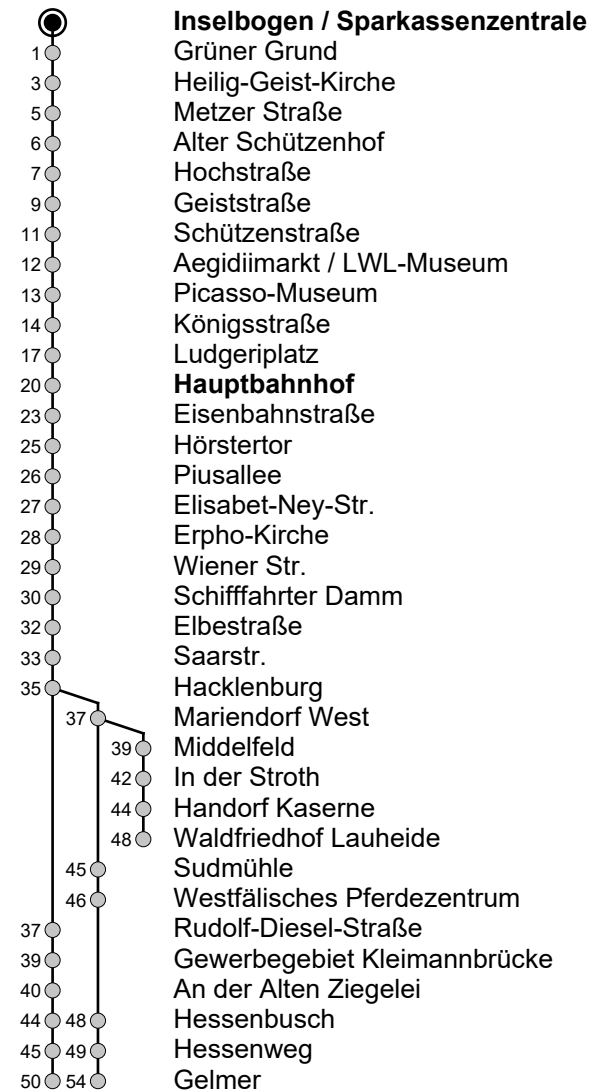

4

Inselbogen / Sparkassenzentrale → Gelmer / Waldfriedhof Lauheide

Gültig ab 21.08.2024

Std	Montag - Freitag			Samstag		Sonn- u. Feiertag	
5	40			-		-	
6	03	23	43	-		-	
7	03	23	43	-		-	
8	03	23 ^a	43	06	36 ^b	13 ^b	43 ^a
9	03	23 ^a	43	06	36 ^b	13 ^b	43 ^a
10	03	23 ^a	43	03	23	43 ^b	13 ^b 43 ^a
11	03	23 ^a	43	03	23	43 ^b	13 ^b 43 ^a
12	03	23 ^a	43	03	23	43 ^b	13 ^b 43 ^a 58 ^b
13	03	23 ^a	43	03	23	43 ^b	28 ^a 58 ^b
14	03	23 ^a	43	03	23	43 ^b	28 ^a 58 ^b
15	03	23 ^a	43	03	23	43 ^b	28 ^a 58 ^b
16	03	23 ^a	43	03	23	43 ^b	28 ^a 58 ^b
17	03	23 ^a	43	03	23	43 ^b	28 ^a 58 ^b
18	03	23 ^a	43	03	23	43 ^b _A	28 ^a 58 ^b _A
19	03	23 ^a	46	03	23	46 ^b _A	28 ^a 58 ^b _A
20	06	26 ^a		06	26		28 ^a

A = fährt bis Handorf Kaserne

Montag bis Freitag erfolgt die Bedienung des Waldfriedhofs Lauheide mit der Linie 19.

Linienverlauf (Auswahl)

a b

Infos zum Fahrplanangebot an Weihnachten, Silvester und ausgewählten Feiertagen erhalten Sie online in der Fahrplanauskunft sowie auf unserer Internetseite.