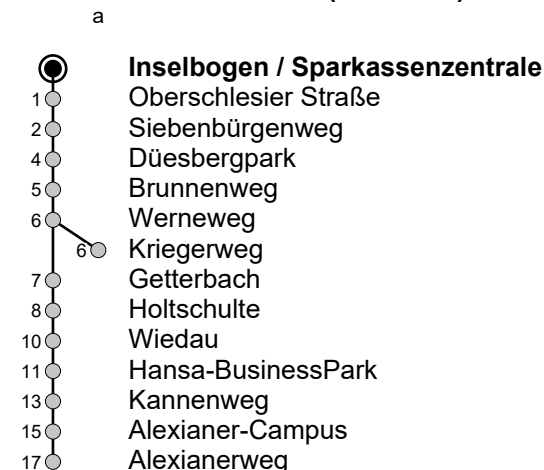

7

Inselbogen / Sparkassenzentrale → Alexianerweg

Gültig ab 07.01.2025

Std	Montag bis Freitag	Samstag	Sonn- u. Feiertag
5	52 [©] _A	-	-
6	15 _B 35 _B 55 _B	-	-
7	15 40 ^a 55 _B	-	-
8	15 ^a 35 _B 55 ^a	55 _B	36 ^a
9	15 ^a 35 _B 55 ^a	01 _B 15 ^a 35 _B 55 ^a	13 ^a
10	15 ^a 35 _B 55 ^a	15 ^a 35 _B 55 ^a	13
11	15 ^a 35 _B 55 ^a	15 ^a 35 _B 55 ^a	13 ^a
12	15 ^a 35 _B 55 ^a	15 ^a 35 _B 55 ^a	13
13	15 ^a 35 _B 55 _B	15 ^a 35 _B 55 ^a	13 ^a 43 ^a
14	15 ^a 35 _B 55 ^a	15 ^a 35 _B 55 ^a	13 43
15	15 ^a 35 _B 55 ^a	15 ^a 35 _B 55 ^a	13 ^a 43 ^a
16	15 35 _B 55 ^a	15 ^a 35 ^a 55 ^a	13 43
17	15 35 _B 55 ^a	15 ^a 35 ^a 55 ^a	13 ^a 43 ^a
18	15 ^a 35 _B 55 ^a	15 ^a 35 ^a 55 ^a	13 43
19	15 ^a 35 _B 55 55 ^a	15 ^a 35 ^a 55	13 ^a 43 ^a
20	15 ^a 45 _B	15 ^a 35 ^a	13 43

Linienverlauf (Auswahl)

© = Fahrt über Clemenshospital (Ankunft 05:57 Uhr).

A = fährt bis Kriegerweg

B = fährt bis Alexianer-Campus

Die Linie 7 ist Teil einer Kooperationslinie zwischen RVM und Stadtwerken Münster.

Auf dem Abschnitt Ottmarsbocholt - Alexianer Campus fährt die Linie R41. Auf dem Abschnitt Alexianer Campus - Hauptbahnhof fährt die Linie 7. Auf dem Abschnitt Hauptbahnhof - Altenberge (über Nienberge) fährt die Linie R72.