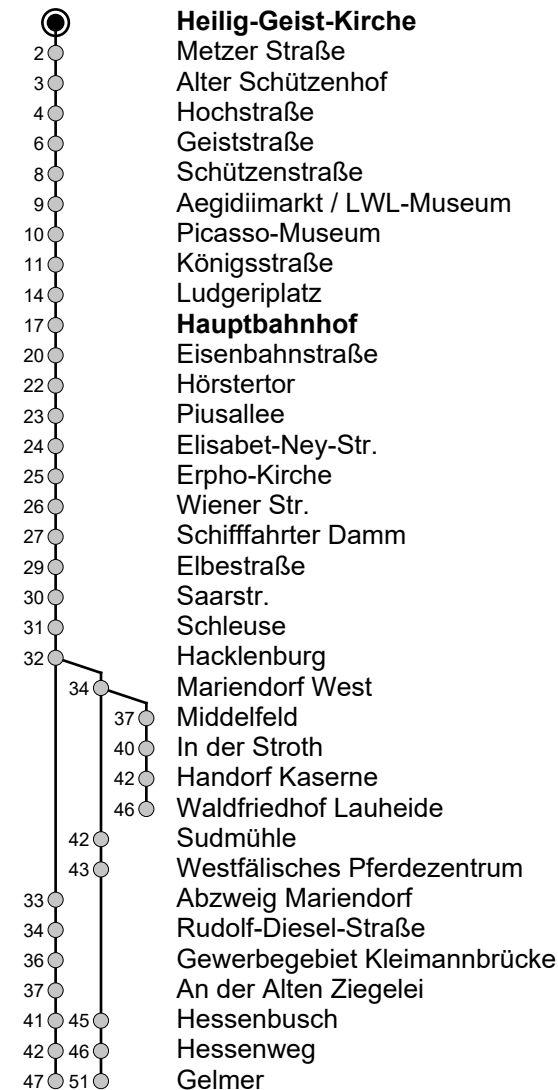

## Heilig-Geist-Kirche → Gelmer / Waldfriedhof Lauheide

Gültig ab 21.08.2024

Std	Montag - Freitag	Samstag	Sonn- u. Feiertag
5	42	-	-
6	06 26 46	-	-
7	06 26 46	-	-
8	06 26 <sup>a</sup> 46	08 38 <sup>b</sup>	15 <sup>b</sup> 45 <sup>a</sup>
9	06 26 <sup>a</sup> 46	08 38 <sup>b</sup>	15 <sup>b</sup> 45 <sup>a</sup>
10	06 26 <sup>a</sup> 46	06 26 46 <sup>b</sup>	15 <sup>b</sup> 45 <sup>a</sup>
11	06 26 <sup>a</sup> 46	06 26 46 <sup>b</sup>	15 <sup>b</sup> 45 <sup>a</sup>
12	06 26 <sup>a</sup> 46	06 26 46 <sup>b</sup>	15 <sup>b</sup> 45 <sup>a</sup>
13	06 26 <sup>a</sup> 46	06 26 46 <sup>b</sup>	00 <sup>b</sup> 30 <sup>a</sup>
14	06 26 <sup>a</sup> 46	06 26 46 <sup>b</sup>	00 <sup>b</sup> 30 <sup>a</sup>
15	06 26 <sup>a</sup> 46	06 26 46 <sup>b</sup>	00 <sup>b</sup> 30 <sup>a</sup>
16	06 26 <sup>a</sup> 46	06 26 46 <sup>b</sup>	00 <sup>b</sup> 30 <sup>a</sup>
17	06 26 <sup>a</sup> 46	06 26 46 <sup>b</sup>	00 <sup>b</sup> 30 <sup>a</sup>
18	06 26 <sup>a</sup> 46	06 26 46 <sup>b</sup> <sub>A</sub>	00 <sup>b</sup> 30 <sup>a</sup>
19	06 26 <sup>a</sup> 48	06 26 48 <sup>b</sup> <sub>A</sub>	00 <sup>b</sup> <sub>A</sub> 30 <sup>a</sup>
20	08 28 <sup>a</sup>	08 28	00 <sup>b</sup> <sub>A</sub> 30 <sup>a</sup>

A = fährt bis Handorf Kaserne

Montag bis Freitag erfolgt die Bedienung des Waldfriedhofs Lauheide mit der Linie 19.

### Linienverlauf (Auswahl)

a b

Wann kommt der Bus?

Infos zum Fahrplanangebot an Weihnachten, Silvester und ausgewählten Feiertagen erhalten Sie online in der Fahrplanauskunft sowie auf unserer Internetseite.