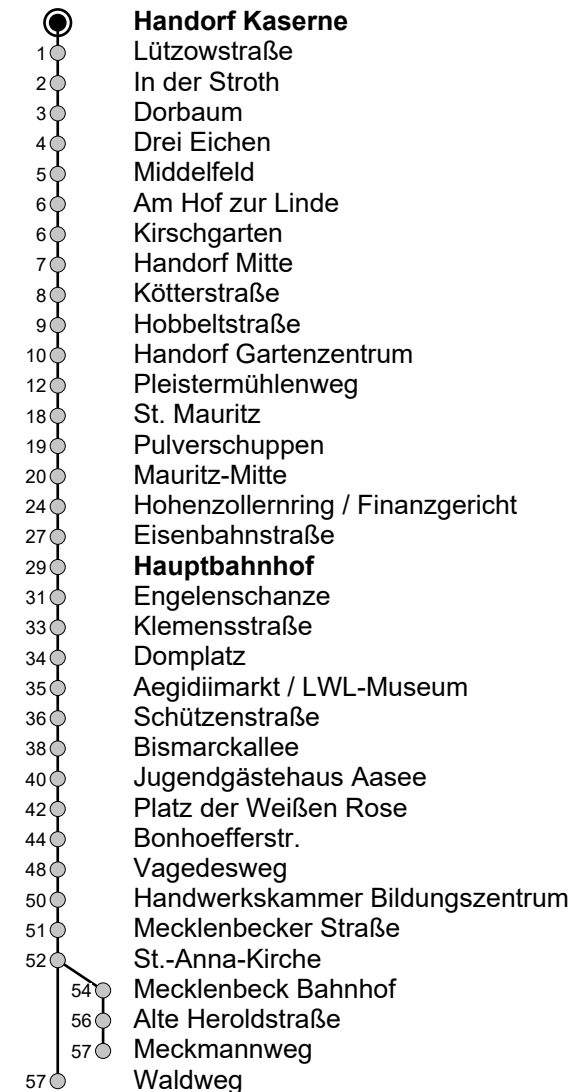

10 Handorf Kaserne → Mecklenbeck

Gültig ab 21.08.2024

Linienverlauf (Auswahl)

Std	Montag - Freitag	Samstag	Sonn- u. Feiertag
5	-	-	-
6	-	-	-
7	-	-	-
8	-	06	01^a
9	-	06	-
10	-	-	-
11	-	-	-
12	-	-	-
13	-	-	-
14	-	-	-
15	-	-	-
16	-	-	-
17	-	-	-
18	-	-	-
19	-	-	-
20	-	-	-

a

Infos zum Fahrplanangebot an Weihnachten, Silvester und ausgewählten Feiertagen erhalten Sie online in der Fahrplanauskunft sowie auf unserer Internetseite.

www.stadtwerke-muenster.de | Sprechender Fahrplan: 0 800 3 / 50 40 30 (elektr. Auskunft: kostenfrei) | Mobilitäts-Hotline: 0251 / 694 - 15 15 (Ortstarif)

Wann kommt der Bus?

<https://fis.stadtwerke-muenster.de/4247001>