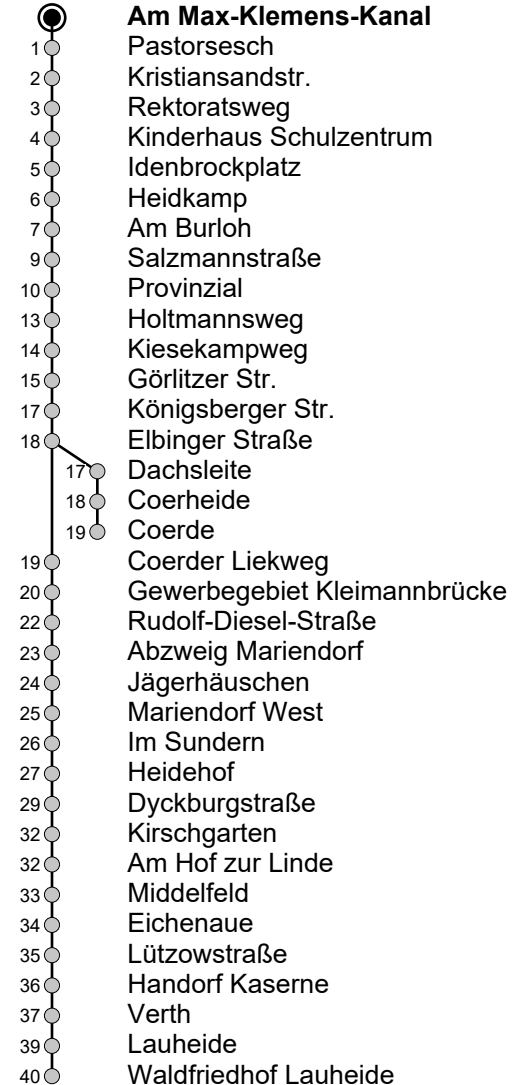

19 Am Max-Klemens-Kanal → Coerde / Waldfriedhof Lauheide

Gültig ab 21.08.2024

Std	Montag - Freitag	Samstag	Sonn- u. Feiertag
5	48 _A	-	-
6	41 _A	-	-
7	43	-	-
8	43	46 ^a	16 ^a
9	43	43 ^a	16 ^a
10	43	43 ^a	16 ^a
11	43	43 ^a	16 ^a
12	43	43 ^a	16 ^a
13	43	43 ^a	16 ^a
14	43	43 ^a	16 ^a
15	43	43 ^a	16 ^a
16	43	43 ^a	16 ^a
17	43	43 ^a	16 ^a
18	43	43 ^a	16 ^a
19	46 _A	43 ^a	16 ^a
20	41 _A	43 ^a	16 ^a

A = fährt bis Handorf Kaserne

An Samstagen, sowie an Sonn- u. Feiertagen erfolgt die Bedienung des Waldfriedhofs Lauheide mit der Linie 4.

Linienverlauf (Auswahl)

a

Wann kommt der Bus?

Infos zum Fahrplanangebot an Weihnachten, Silvester und ausgewählten Feiertagen erhalten Sie online in der Fahrplanauskunft sowie auf unserer Internetseite.