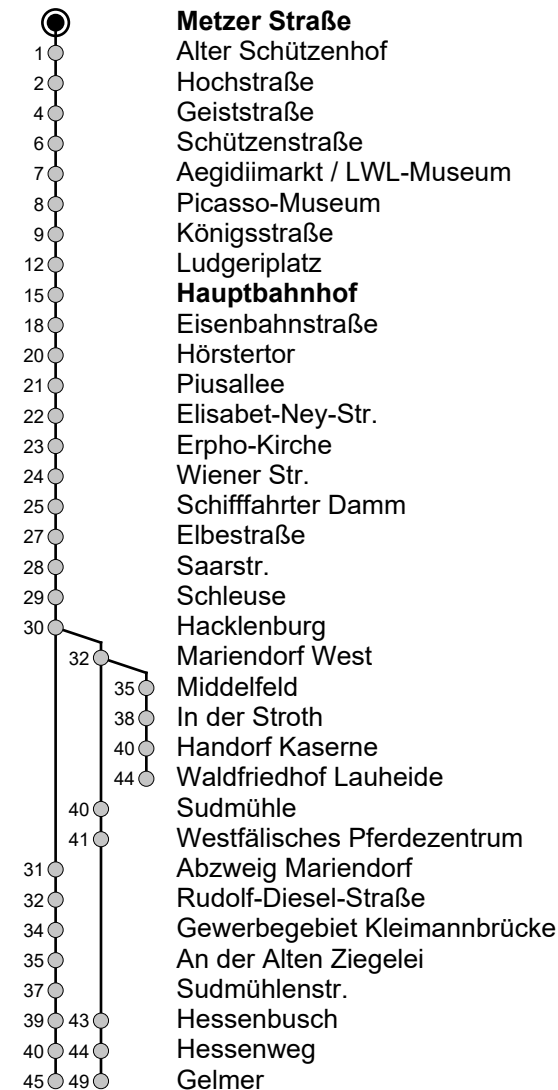

4

Metzer Straße → Gelmer / Waldfriedhof Lauheide

Gültig ab 21.08.2024

Std	Montag - Freitag	Samstag	Sonn- u. Feiertag
5	44	-	-
6	08 28 48	-	-
7	08 28 48	-	-
8	08 28 ^a 48	10 40 ^b	17 ^b 47 ^a
9	08 28 ^a 48	10 40 ^b	17 ^b 47 ^a
10	08 28 ^a 48	08 28 48 ^b	17 ^b 47 ^a
11	08 28 ^a 48	08 28 48 ^b	17 ^b 47 ^a
12	08 28 ^a 48	08 28 48 ^b	17 ^b 47 ^a
13	08 28 ^a 48	08 28 48 ^b	02 ^b 32 ^a
14	08 28 ^a 48	08 28 48 ^b	02 ^b 32 ^a
15	08 28 ^a 48	08 28 48 ^b	02 ^b 32 ^a
16	08 28 ^a 48	08 28 48 ^b	02 ^b 32 ^a
17	08 28 ^a 48	08 28 48 ^b	02 ^b 32 ^a
18	08 28 ^a 48	08 28 48 ^b _A	02 ^b 32 ^a
19	08 28 ^a 50	08 28 50 ^b _A	02 ^b _A 32 ^a
20	10 30 ^a	10 30	02 ^b _A 32 ^a

A = fährt bis Handorf Kaserne

Montag bis Freitag erfolgt die Bedienung des Waldfriedhofs Lauheide mit der Linie 19.

Linienverlauf (Auswahl)

a b

Wann kommt der Bus?

Infos zum Fahrplanangebot an Weihnachten, Silvester und ausgewählten Feiertagen erhalten Sie online in der Fahrplanauskunft sowie auf unserer Internetseite.

www.stadtwerke-muenster.de | Sprechender Fahrplan: 0 800 3 / 50 40 30 (elektr. Auskunft: kostenfrei) | Mobilitäts-Hotline: 0251 / 694 - 15 15 (Ortstarif)

<https://fis.stadtwerke-muenster.de/4359102>