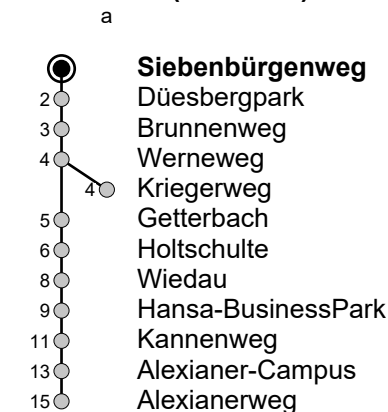

7 Siebenbürgenweg → Alexianerweg

Gültig ab 07.01.2025

Linienerlauf (Auswahl)

Std	Montag bis Freitag	Samstag	Sonn- u. Feiertag
5	54©_A	-	-
6	17_B 37_B 57_B	-	-
7	17 42^a 57_B	-	-
8	17^a 37_B 57^a	57_B	38^a
9	17^a 37_B 57^a	03_B 17^a 37_B 57^a	15^a
10	17^a 37_B 57^a	17^a 37_B 57^a	15
11	17^a 37_B 57^a	17^a 37_B 57^a	15^a
12	17^a 37_B 57^a	17^a 37_B 57^a	15
13	17^a 37_B 57_B	17^a 37_B 57^a	15^a 45^a
14	17^a 37_B 57^a	17^a 37_B 57^a	15 45
15	17^a 37_B 57^a	17^a 37_B 57^a	15^a 45^a
16	17 37_B 57^a	17^a 37^a 57^a	15 45
17	17 37_B 57^a	17^a 37^a 57^a	15^a 45^a
18	17^a 37_B 57^a	17^a 37^a 57^a	15 45
19	17^a 37_B 57 57^a	17^a 37^a 57	15^a 45^a
20	17^a 47_B	17^a 37^a	15 45

© = Fahrt über Clemenshospital (Ankunft 05:57 Uhr).

A = fährt bis Kriegerweg

B = fährt bis Alexianer-Campus

Die Linie 7 ist Teil einer Kooperationslinie zwischen RVM und Stadtwerken Münster.

Auf dem Abschnitt Ottmarsbocholt - Alexianer Campus fährt die Linie R41. Auf dem Abschnitt Alexianer Campus - Hauptbahnhof fährt die Linie 7.

Auf dem Abschnitt Hauptbahnhof - Altenberge (über Nienberge) fährt die Linie R72.

Infos zum Fahrplanangebot an Weihnachten, Silvester und ausgewählten Feiertagen erhalten Sie online in der Fahrplanauskunft sowie auf unserer Internetseite.

www.stadtwerke-muenster.de | Sprechender Fahrplan: 0 800 3 / 50 40 30 (elektr. Auskunft: kostenfrei) | Mobilitäts-Hotline: 0251 / 694 - 15 15 (Ortstarif)

Wann kommt
der Bus?

<https://fis.stadtwerke-muenster.de/4499101>