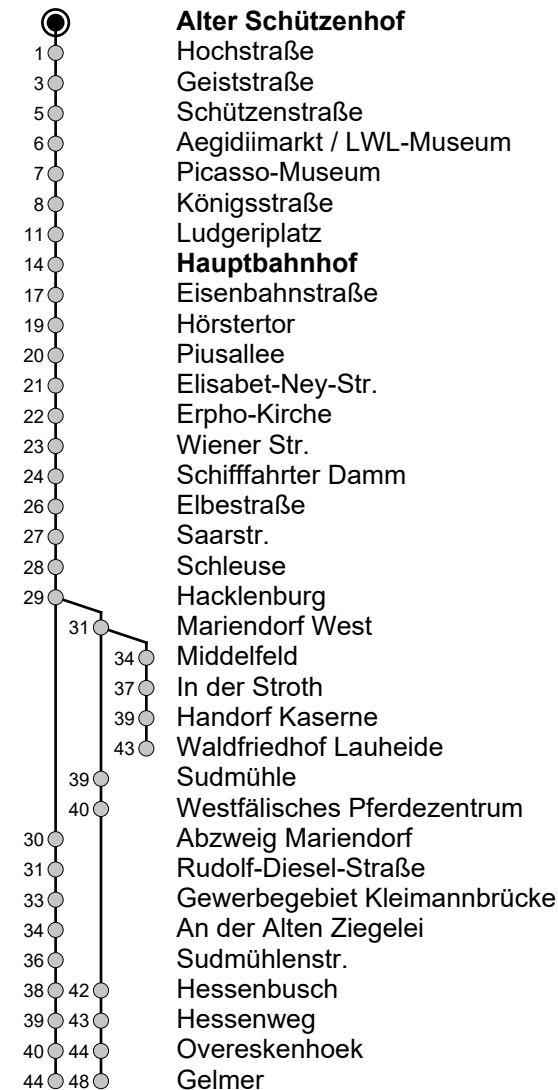

4

Alter Schützenhof → Gelmer / Waldfriedhof Lauheide

Gültig ab 21.08.2024

Std	Montag - Freitag	Samstag	Sonn- u. Feiertag
5	45	-	-
6	09 29 49	-	-
7	09 29 49	-	-
8	09 29 ^a 49	11 41 ^b	18 ^b 48 ^a
9	09 29 ^a 49	11 41 ^b	18 ^b 48 ^a
10	09 29 ^a 49	09 29 49 ^b	18 ^b 48 ^a
11	09 29 ^a 49	09 29 49 ^b	18 ^b 48 ^a
12	09 29 ^a 49	09 29 49 ^b	18 ^b 48 ^a
13	09 29 ^a 49	09 29 49 ^b	03 ^b 33 ^a
14	09 29 ^a 49	09 29 49 ^b	03 ^b 33 ^a
15	09 29 ^a 49	09 29 49 ^b	03 ^b 33 ^a
16	09 29 ^a 49	09 29 49 ^b	03 ^b 33 ^a
17	09 29 ^a 49	09 29 49 ^b	03 ^b 33 ^a
18	09 29 ^a 49	09 29 49 ^b _A	03 ^b 33 ^a
19	09 29 ^a 51	09 29 51 ^b _A	03 ^b _A 33 ^a
20	11 31 ^a	11 31	03 ^b _A 33 ^a

A = fährt bis Handorf Kaserne

Montag bis Freitag erfolgt die Bedienung des Waldfriedhofs Lauheide mit der Linie 19.

Linienverlauf (Auswahl)

a b

Wann kommt der Bus?

Infos zum Fahrplanangebot an Weihnachten, Silvester und ausgewählten Feiertagen erhalten Sie online in der Fahrplanauskunft sowie auf unserer Internetseite.