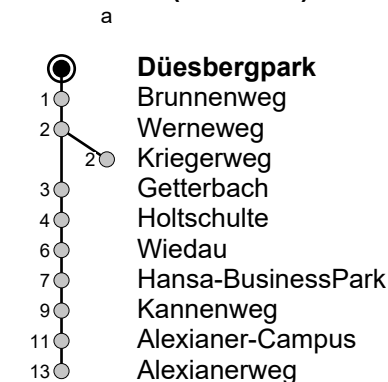

7 Düesbergpark → Alexianerweg

Gültig ab 07.01.2025

Linienvverlauf (Auswahl)

Std	Montag bis Freitag	Samstag	Sonn- u. Feiertag
5	59 [©] _A	-	-
6	19 _B 39 _B 59 _B	-	-
7	19 44 ^a 59 _B	-	-
8	19 ^a 39 _B 59 ^a	59 _B	40 ^a
9	19 ^a 39 _B 59 ^a	05 _B 19 ^a 39 _B 59 ^a	17 ^a
10	19 ^a 39 _B 59 ^a	19 ^a 39 _B 59 ^a	17
11	19 ^a 39 _B 59 ^a	19 ^a 39 _B 59 ^a	17 ^a
12	19 ^a 39 _B 59 ^a	19 ^a 39 _B 59 ^a	17
13	19 ^a 39 _B 59 _B	19 ^a 39 _B 59 ^a	17 ^a 47 ^a
14	19 ^a 39 _B 59 ^a	19 ^a 39 _B 59 ^a	17 47
15	19 ^a 39 _B 59 ^a	19 ^a 39 _B 59 ^a	17 ^a 47 ^a
16	19 39 _B 59 ^a	19 ^a 39 ^a 59 ^a	17 47
17	19 39 _B 59 ^a	19 ^a 39 ^a 59 ^a	17 ^a 47 ^a
18	19 ^a 39 _B 59 ^a	19 ^a 39 ^a 59 ^a	17 47
19	19 ^a 39 _B 59 59 ^a	19 ^a 39 ^a 59	17 ^a 47 ^a
20	19 ^a 49 _B	19 ^a 39 ^a	17 47

© = Fahrt über Clemenshospital (Ankunft 05:57 Uhr).

A = fährt bis Kriegerweg

B = fährt bis Alexianer-Campus

Die Linie 7 ist Teil einer Kooperationslinie zwischen RVM und Stadtwerken Münster.

Auf dem Abschnitt Ottmarsbocholt - Alexianer Campus fährt die Linie R41. Auf dem Abschnitt Alexianer Campus - Hauptbahnhof fährt die Linie 7.

Auf dem Abschnitt Hauptbahnhof - Altenberge (über Nienberge) fährt die Linie R72.

Infos zum Fahrplanangebot an Weihnachten, Silvester und ausgewählten Feiertagen erhalten Sie online in der Fahrplanauskunft sowie auf unserer Internetseite.