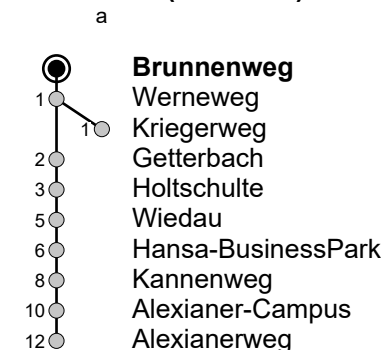

7 Brunnenweg → Alexianerweg

Gültig ab 07.01.2025

Linienvverlauf (Auswahl)

Std	Montag bis Freitag	Samstag	Sonn- u. Feiertag
5	-	-	-
6	00[Ⓒ]_A 20_B 40_B	-	-
7	00_B 20 45^a	-	-
8	00_B 20^a 40_B	-	41^a
9	00^a 20^a 40_B	00_B 06_B 20^a 40_B	18^a
10	00^a 20^a 40_B	00^a 20^a 40_B	18
11	00^a 20^a 40_B	00^a 20^a 40_B	18^a
12	00^a 20^a 40_B	00^a 20^a 40_B	18
13	00^a 20^a 40_B	00^a 20^a 40_B	18^a 48^a
14	00_B 20^a 40_B	00^a 20^a 40_B	18 48
15	00^a 20^a 40_B	00^a 20^a 40_B	18^a 48^a
16	00^a 20 40_B	00^a 20^a 40^a	18 48
17	00^a 20 40_B	00^a 20^a 40^a	18^a 48^a
18	00^a 20^a 40_B	00^a 20^a 40^a	18 48
19	00^a 20^a 40_B	00^a 20^a 40^a	18^a 48^a
20	00 00^a 20^a 50_B	00 20^a 40^a	18 48

Ⓒ = Fahrt über Clemenshospital (Ankunft 05:57 Uhr).

A = fährt bis Kriegerweg

B = fährt bis Alexianer-Campus

Die Linie 7 ist Teil einer Kooperationslinie zwischen RVM und Stadtwerken Münster.

Auf dem Abschnitt Ottmarsbocholt - Alexianer Campus fährt die Linie R41. Auf dem Abschnitt Alexianer Campus - Hauptbahnhof fährt die Linie 7.

Auf dem Abschnitt Hauptbahnhof - Altenberge (über Nienberge) fährt die Linie R72.

Infos zum Fahrplanangebot an Weihnachten, Silvester und ausgewählten Feiertagen erhalten Sie online in der Fahrplanauskunft sowie auf unserer Internetseite.

www.stadtwerke-muenster.de | Sprechender Fahrplan: 0 800 3 / 50 40 30 (elektr. Auskunft: kostenfrei) | Mobilitäts-Hotline: 0251 / 694 - 15 15 (Ortstarif)

Wann kommt der Bus?