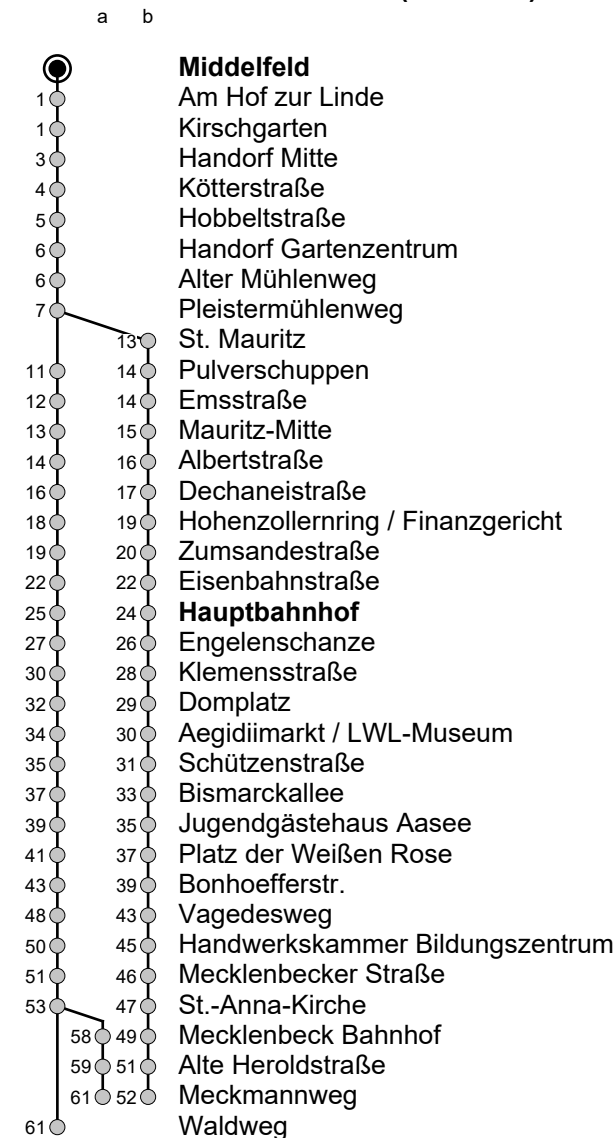

# 10 Middelfeld → Mecklenbeck

Gültig ab 21.08.2024

Std	Montag - Freitag	Samstag	Sonn- u. Feiertag
5	12 45 <sup>a</sup>	-	-
6	10 40 <sup>a</sup>	-	-
7	10 40 <sup>a</sup>	-	-
8	10 40 <sup>a</sup>	11 41 <sup>b</sup>	06 <sup>b</sup>
9	10 40 <sup>a</sup>	11 41 <sup>b</sup>	06 <sup>b</sup>
10	10 40 <sup>a</sup>	06 36 <sup>b</sup>	06 <sup>b</sup>
11	10 40 <sup>a</sup>	06 36 <sup>b</sup>	06 <sup>b</sup>
12	10 40 <sup>a</sup>	06 36 <sup>b</sup>	06 <sup>b</sup>
13	10 40 <sup>a</sup>	06 36 <sup>b</sup>	06 <sup>b</sup> 36
14	10 40 <sup>a</sup>	06 36 <sup>b</sup>	06 <sup>b</sup> 36
15	10 40 <sup>a</sup>	06 36 <sup>b</sup>	06 <sup>b</sup> 36
16	10 40 <sup>a</sup>	06 36 <sup>b</sup>	06 <sup>b</sup> 36
17	10 40 <sup>a</sup>	06 36 <sup>b</sup>	06 <sup>b</sup> 36
18	10 40 <sup>a</sup>	06 36 <sup>b</sup>	06 <sup>b</sup> 36
19	15 45 <sup>a</sup>	06 36 <sup>b</sup>	06 <sup>b</sup> 36
20	15	11	06 <sup>b</sup>

## Linienverlauf (Auswahl)

Infos zum Fahrplanangebot an Weihnachten, Silvester und ausgewählten Feiertagen erhalten Sie online in der Fahrplanauskunft sowie auf unserer Internetseite.

[www.stadtwerke-muenster.de](http://www.stadtwerke-muenster.de) | Sprechender Fahrplan: 0 800 3 / 50 40 30 (elektr. Auskunft: kostenfrei) | Mobilitäts-Hotline: 0251 / 694 - 15 15 (Ortstarif)