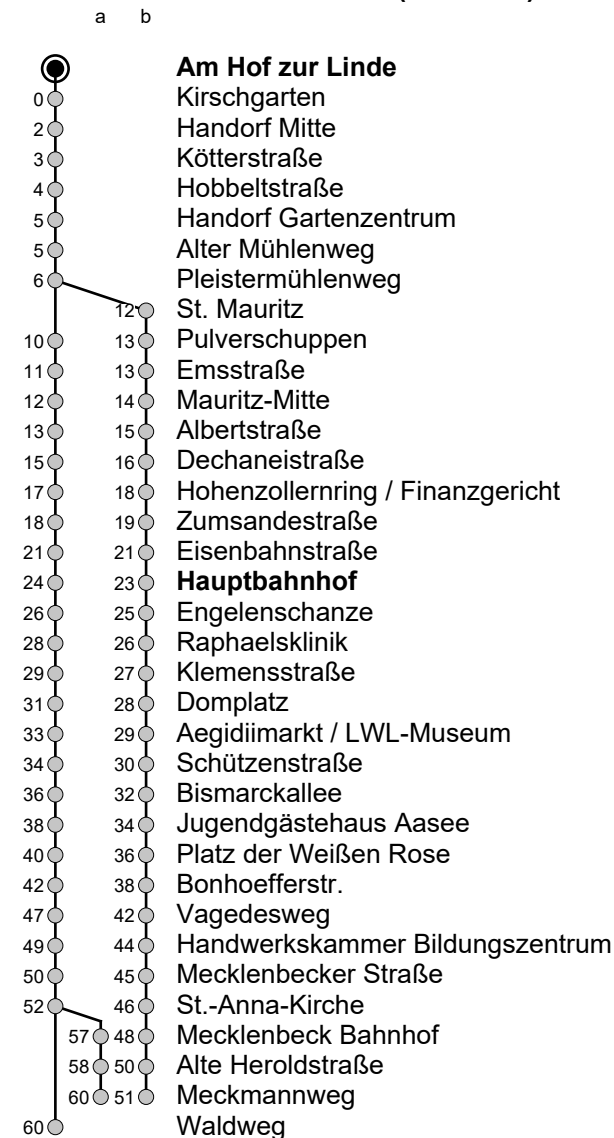

10 Am Hof zur Linde → Mecklenbeck

Gültig ab 21.08.2024

Std	Montag - Freitag	Samstag	Sonn- u. Feiertag
5	13 46 ^a	-	-
6	11 41 ^a	-	-
7	11 41 ^a	-	-
8	11 41 ^a	12 42 ^b	07 ^b
9	11 41 ^a	12 42 ^b	07 ^b
10	11 41 ^a	07 37 ^b	07 ^b
11	11 41 ^a	07 37 ^b	07 ^b
12	11 41 ^a	07 37 ^b	07 ^b
13	11 41 ^a	07 37 ^b	07 ^b 37
14	11 41 ^a	07 37 ^b	07 ^b 37
15	11 41 ^a	07 37 ^b	07 ^b 37
16	11 41 ^a	07 37 ^b	07 ^b 37
17	11 41 ^a	07 37 ^b	07 ^b 37
18	11 41 ^a	07 37 ^b	07 ^b 37
19	16 46 ^a	07 37 ^b	07 ^b 37
20	16	12	07 ^b

Linienverlauf (Auswahl)

Infos zum Fahrplanangebot an Weihnachten, Silvester und ausgewählten Feiertagen erhalten Sie online in der Fahrplanauskunft sowie auf unserer Internetseite.

www.stadtwerke-muenster.de | Sprechender Fahrplan: 0 800 3 / 50 40 30 (elektr. Auskunft: kostenfrei) | Mobilitäts-Hotline: 0251 / 694 - 15 15 (Ortstarif)