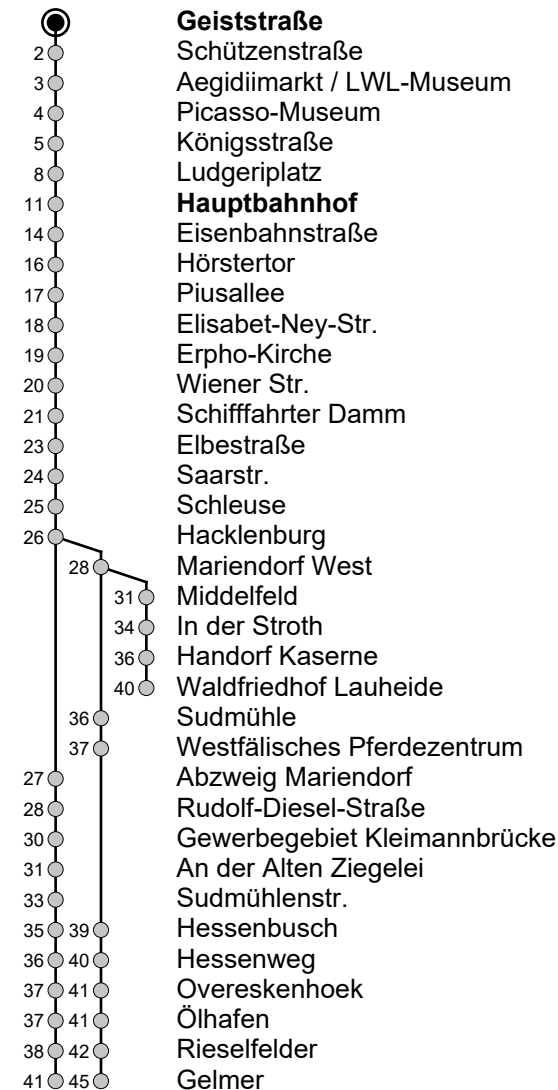

4

Geiststraße → Gelmer / Waldfriedhof Lauheide

Gültig ab 21.08.2024

Std	Montag - Freitag	Samstag	Sonn- u. Feiertag
5	48	-	-
6	12 32 52	-	-
7	12 32 52	-	-
8	12 32^a 52	14 44^b	21^b 51^a
9	12 32^a 52	14 44^b	21^b 51^a
10	12 32^a 52	12 32 52^b	21^b 51^a
11	12 32^a 52	12 32 52^b	21^b 51^a
12	12 32^a 52	12 32 52^b	21^b 51^a
13	12 32^a 52	12 32 52^b	06^b 36^a
14	12 32^a 52	12 32 52^b	06^b 36^a
15	12 32^a 52	12 32 52^b	06^b 36^a
16	12 32^a 52	12 32 52^b	06^b 36^a
17	12 32^a 52	12 32 52^b	06^b 36^a
18	12 32^a 52	12 32 52^b_A	06^b 36^a
19	12 32^a 54	12 32 54^b_A	06^b_A 36^a
20	14 34^a	14 34	06^b_A 36^a

A = fährt bis Handorf Kaserne

Montag bis Freitag erfolgt die Bedienung des Waldfriedhofs Lauheide mit der Linie 19.

Linienvverlauf (Auswahl)

a b

Wann kommt der Bus?

Infos zum Fahrplanangebot an Weihnachten, Silvester und ausgewählten Feiertagen erhalten Sie online in der Fahrplanauskunft sowie auf unserer Internetseite.

www.stadtwerke-muenster.de | Sprechender Fahrplan: 0 800 3 / 50 40 30 (elektr. Auskunft: kostenfrei) | Mobilitäts-Hotline: 0251 / 694 - 15 15 (Ortstarif)

<https://fis.stadtwerke-muenster.de/4413102>