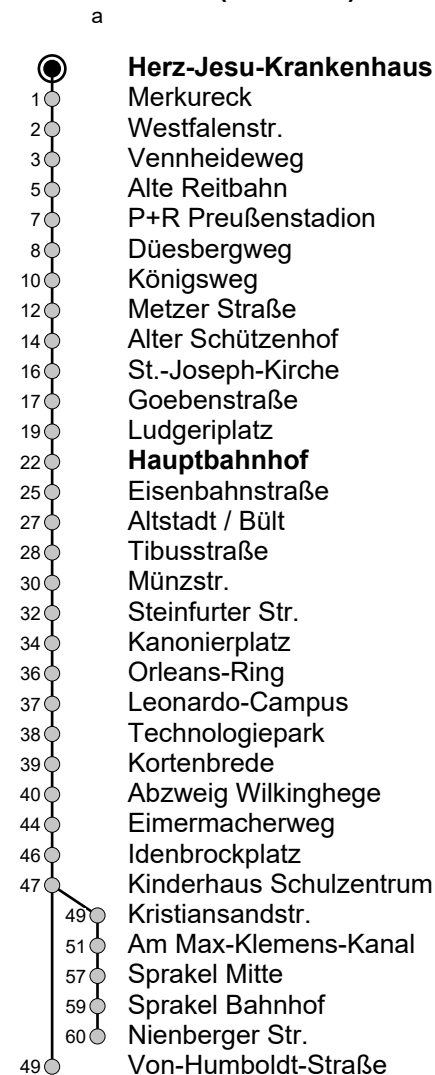

Gültig ab 14.10.2024

Std	Montag bis Freitag Schule			Montag bis Freitag Ferien		Samstag		Sonn- u. Feiertag	
5	34	54 ^a		34		-		-	
6	14 ^A	30 ^a	50 ^a	09 ^a	35 ^a	-		-	
7	10 ^a	30 ^a	50	05 ^a	35 ^a	-		-	
8	10	30	50	05	35	06	36	12	
9	10	30	50	05	35	06	36	12	
10	10	30	50	05	35	02	32	12	
11	10	30	50 ^a	05	35 ^a	02	32	12	
12	10 ^a	30 ^a	50 ^a	05 ^a	35 ^a	02	32	12	42
13	10 ^a	30 ^a	50 ^a	05 ^a	35 ^a	02	32	12	42
14	10 ^a	30 ^a	50 ^a	05 ^a	35 ^a	02	32	12	42
15	10 ^a	30 ^a	50 ^a	05 ^a	35 ^a	02	32	12	42
16	10	30	50 ^a	05	35 ^a	02	32	12	42
17	10	30	50 ^a	05	35 ^a	02	32	12	42
18	10	30	50 ^a	05	35 ^a	02	32	12	42
19	10	34	54 ^a	05	39 ^a	02	36	12	42
20	14			09		06		12	

= Schulfahrt über Im Brook, Sprakeler Heide

A = fährt bis Sprakel Bahnhof

Linienvverlauf (Auswahl)

Infos zum Fahrplanangebot an Weihnachten, Silvester und ausgewählten Feiertagen erhalten Sie online in der Fahrplanauskunft sowie auf unserer Internetseite.