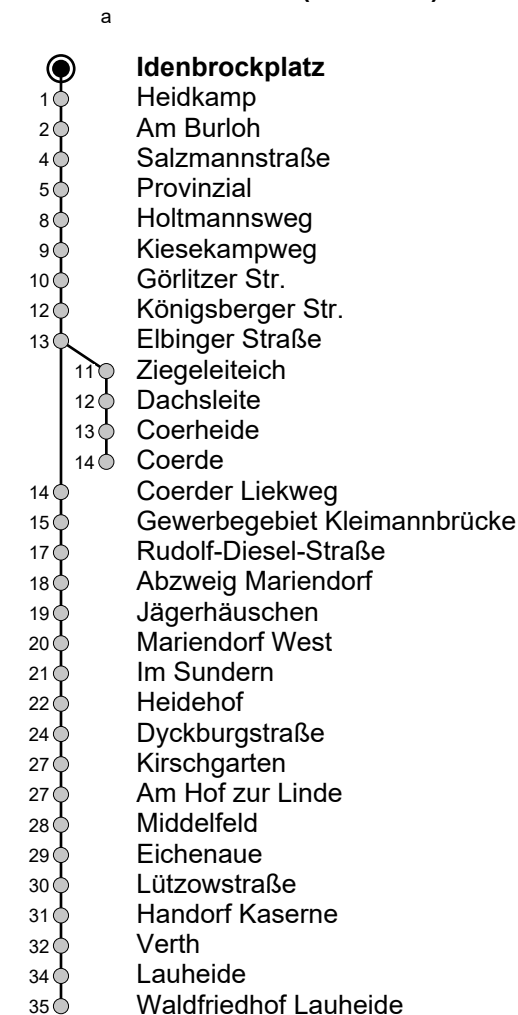

19 Idenbrockplatz → Coerde / Waldfriedhof Lauheide

Gültig ab 21.08.2024

Std	Montag - Freitag	Samstag	Sonn- u. Feiertag
5	53 _A	-	-
6	46 _A	-	-
7	48	-	-
8	48	51 ^a	21 ^a
9	48	48 ^a	21 ^a
10	48	48 ^a	21 ^a
11	48	48 ^a	21 ^a
12	48	48 ^a	21 ^a
13	48	48 ^a	21 ^a
14	48	48 ^a	21 ^a
15	48	48 ^a	21 ^a
16	48	48 ^a	21 ^a
17	48	48 ^a	21 ^a
18	48	48 ^a	21 ^a
19	51 _A	48 ^a	21 ^a
20	46 _A	48 ^a	21 ^a

A = fährt bis Handorf Kaserne

An Samstagen, sowie an Sonn- u. Feiertagen erfolgt die Bedienung des Waldfriedhofs Lauheide mit der Linie 4.

Linienverlauf (Auswahl)

Infos zum Fahrplanangebot an Weihnachten, Silvester und ausgewählten Feiertagen erhalten Sie online in der Fahrplanauskunft sowie auf unserer Internetseite.