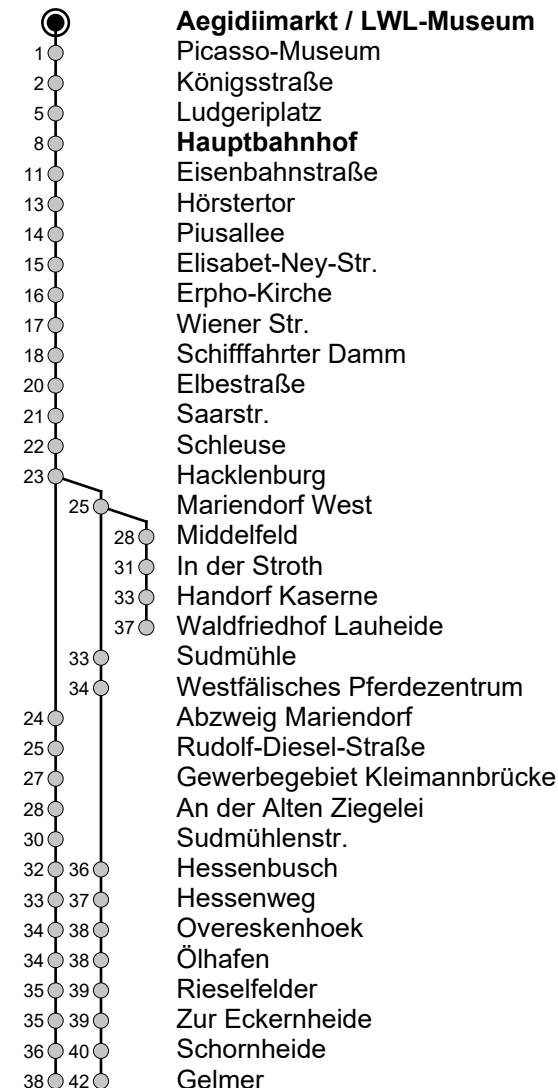

4

Aegidiimarkt / LWL-Museum → Gelmer / Waldfriedhof Lauheide

Gültig ab 21.08.2024

Std	Montag - Freitag	Samstag	Sonn- u. Feiertag
5	51	-	-
6	15 35 55	-	-
7	15 35 55	-	-
8	15 35^a 55	17 47^b	24^b 54^a
9	15 35^a 55	17 47^b	24^b 54^a
10	15 35^a 55	15 35 55^b	24^b 54^a
11	15 35^a 55	15 35 55^b	24^b 54^a
12	15 35^a 55	15 35 55^b	24^b 54^a
13	15 35^a 55	15 35 55^b	09^b 39^a
14	15 35^a 55	15 35 55^b	09^b 39^a
15	15 35^a 55	15 35 55^b	09^b 39^a
16	15 35^a 55	15 35 55^b	09^b 39^a
17	15 35^a 55	15 35 55^b	09^b 39^a
18	15 35^a 55	15 35 55^b_A	09^b 39^a
19	15 35^a 57	15 35 57^b_A	09^b_A 39^a
20	17 37^a	17 37	09^b_A 39^a

A = fährt bis Handorf Kaserne

Montag bis Freitag erfolgt die Bedienung des Waldfriedhofs Lauheide mit der Linie 19.

Linienverlauf (Auswahl)

a b

Wann kommt der Bus?

Infos zum Fahrplanangebot an Weihnachten, Silvester und ausgewählten Feiertagen erhalten Sie online in der Fahrplanauskunft sowie auf unserer Internetseite.

www.stadtwerke-muenster.de | Sprechender Fahrplan: 0 800 3 / 50 40 30 (elektr. Auskunft: kostenfrei) | Mobilitäts-Hotline: 0251 / 694 - 15 15 (Ortstarif)

<https://fis.stadtwerke-muenster.de/4194002>