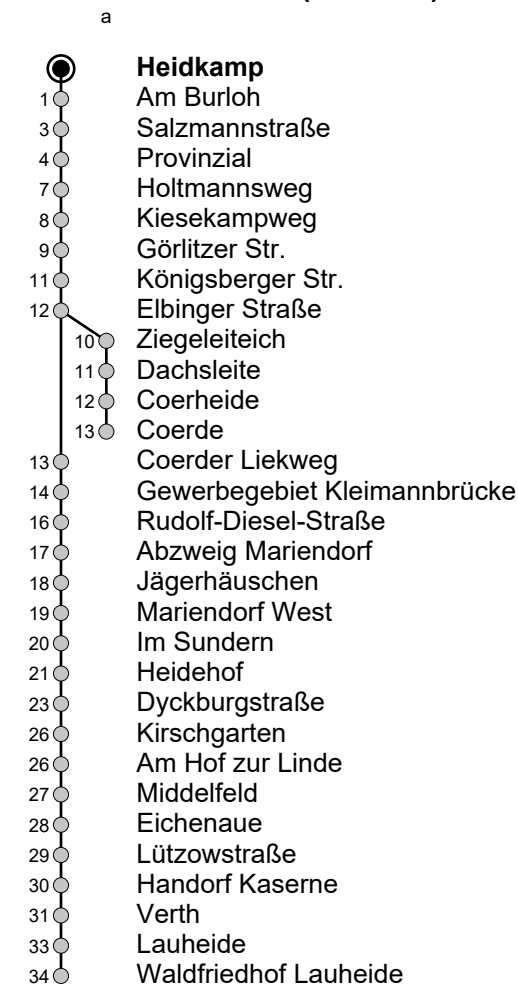

19 Heidkamp → Coerde / Waldfriedhof Lauheide

Gültig ab 21.08.2024

Std	Montag - Freitag	Samstag	Sonn- u. Feiertag
5	54 _A	-	-
6	47 _A	-	-
7	49	-	-
8	49	52 ^a	22 ^a
9	49	49 ^a	22 ^a
10	49	49 ^a	22 ^a
11	49	49 ^a	22 ^a
12	49	49 ^a	22 ^a
13	49	49 ^a	22 ^a
14	49	49 ^a	22 ^a
15	49	49 ^a	22 ^a
16	49	49 ^a	22 ^a
17	49	49 ^a	22 ^a
18	49	49 ^a	22 ^a
19	52 _A	49 ^a	22 ^a
20	47 _A	49 ^a	22 ^a

A = fährt bis Handorf Kaserne

An Samstagen, sowie an Sonn- u. Feiertagen erfolgt die Bedienung des Waldfriedhofs Lauheide mit der Linie 4.

Linienvverlauf (Auswahl)

Infos zum Fahrplanangebot an Weihnachten, Silvester und ausgewählten Feiertagen erhalten Sie online in der Fahrplanauskunft sowie auf unserer Internetseite.