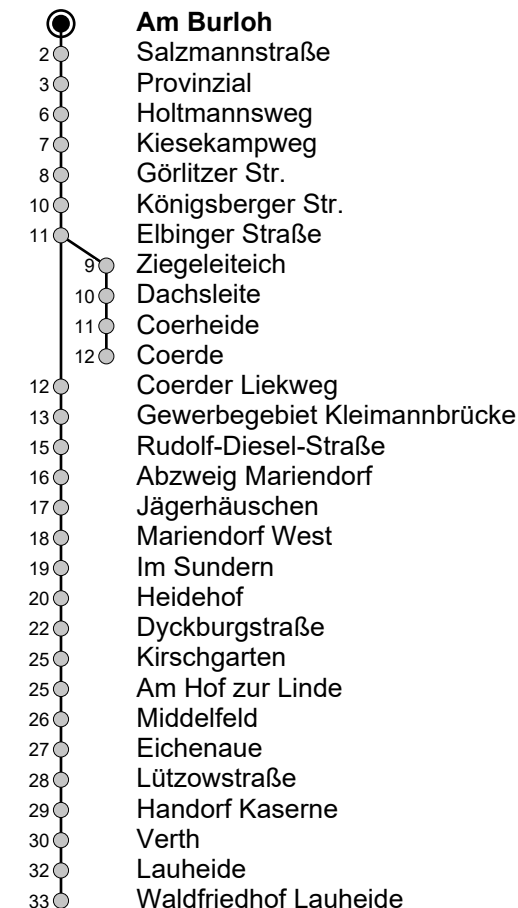

19 Am Burlloh → Coerde / Waldfriedhof Lauheide

Gültig ab 21.08.2024

Linienvverlauf (Auswahl)

Std	Montag - Freitag	Samstag	Sonn- u. Feiertag
5	55 _A	-	-
6	48 _A	-	-
7	50	-	-
8	50	53 ^a	23 ^a
9	50	50 ^a	23 ^a
10	50	50 ^a	23 ^a
11	50	50 ^a	23 ^a
12	50	50 ^a	23 ^a
13	50	50 ^a	23 ^a
14	50	50 ^a	23 ^a
15	50	50 ^a	23 ^a
16	50	50 ^a	23 ^a
17	50	50 ^a	23 ^a
18	50	50 ^a	23 ^a
19	53 _A	50 ^a	23 ^a
20	48 _A	50 ^a	23 ^a

A = fährt bis Handorf Kaserne

An Samstagen, sowie an Sonn- u. Feiertagen erfolgt die Bedienung des Waldfriedhofs Lauheide mit der Linie 4.

Infos zum Fahrplanangebot an Weihnachten, Silvester und ausgewählten Feiertagen erhalten Sie online in der Fahrplanauskunft sowie auf unserer Internetseite.