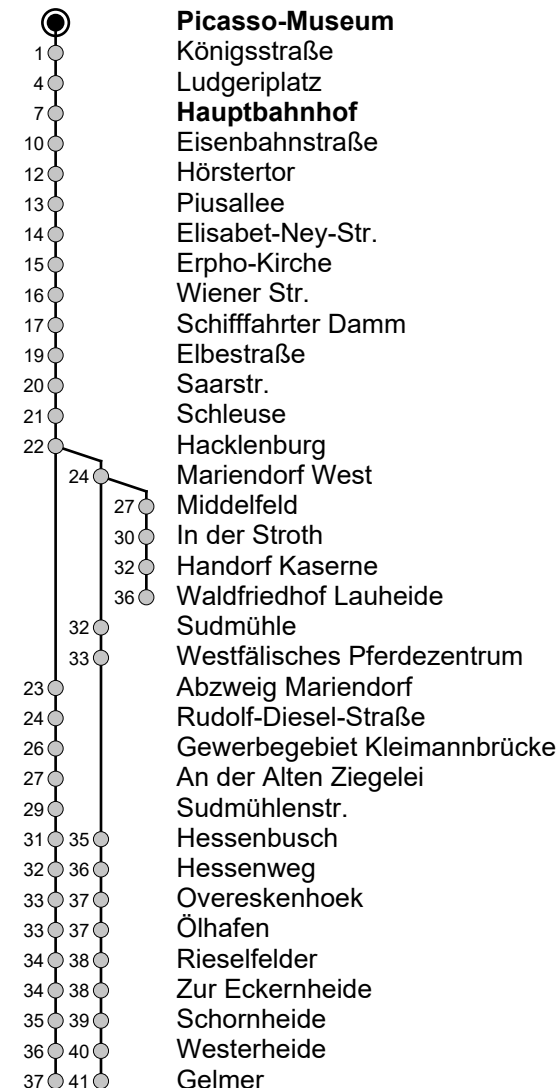

4

Picasso-Museum → Gelmer / Waldfriedhof Lauheide

Gültig ab 21.08.2024

Std	Montag - Freitag	Samstag	Sonn- u. Feiertag
5	52	-	-
6	16 36 56	-	-
7	16 36 56	-	-
8	16 36^a 56	18 48^b	25^b 55^a
9	16 36^a 56	18 48^b	25^b 55^a
10	16 36^a 56	16 36 56^b	25^b 55^a
11	16 36^a 56	16 36 56^b	25^b 55^a
12	16 36^a 56	16 36 56^b	25^b 55^a
13	16 36^a 56	16 36 56^b	10^b 40^a
14	16 36^a 56	16 36 56^b	10^b 40^a
15	16 36^a 56	16 36 56^b	10^b 40^a
16	16 36^a 56	16 36 56^b	10^b 40^a
17	16 36^a 56	16 36 56^b	10^b 40^a
18	16 36^a 56	16 36 56^b_A	10^b 40^a
19	16 36^a 58	16 36 58^b_A	10^b_A 40^a
20	18 38^a	18 38	10^b_A 40^a

A = fährt bis Handorf Kaserne

Montag bis Freitag erfolgt die Bedienung des Waldfriedhofs Lauheide mit der Linie 19.

Linienverlauf (Auswahl)

a b

Wann kommt der Bus?

Infos zum Fahrplanangebot an Weihnachten, Silvester und ausgewählten Feiertagen erhalten Sie online in der Fahrplanauskunft sowie auf unserer Internetseite.

www.stadtwerke-muenster.de | Sprechender Fahrplan: 0 800 3 / 50 40 30 (elektr. Auskunft: kostenfrei) | Mobilitäts-Hotline: 0251 / 694 - 15 15 (Ortstarif)

https://fis.stadtwerke-muenster.de/4192302