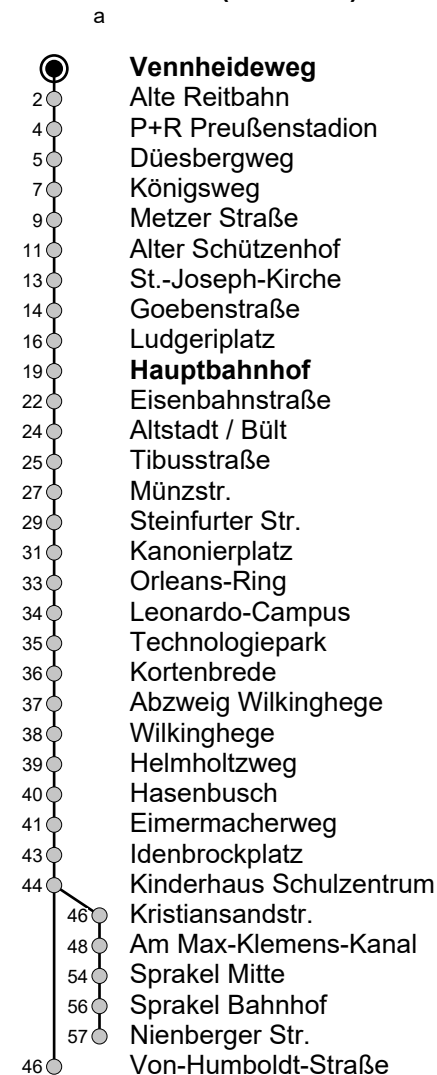

9

Vennheideweg → Von-Humboldt-Straße / Sprakel

Gültig ab 14.10.2024

Std	Montag bis Freitag Schule			Montag bis Freitag Ferien		Samstag	Sonn- u. Feiertag
5	37	57 ^a		37		-	-
6	17 ^A	33 ^a	53 ^a	12 ^a	38 ^a	-	-
7	13 ^a	33 ^a	53	08 ^a	38 ^a	-	-
8	13	33	53	08	38	09	39
9	13	33	53	08	38	09	39
10	13	33	53	08	38	05	35
11	13	33	53 ^a	08	38 ^a	05	35
12	13 ^a	33 ^a	53 ^a	08 ^a	38 ^a	05	35
13	13 ^a	33 ^a	53 ^a	08 ^a	38 ^a	05	35
14	13 ^a	33 ^a	53 ^a	08 ^a	38 ^a	05	35
15	13 ^a	33 ^a	53 ^a	08 ^a	38 ^a	05	35
16	13	33	53 ^a	08	38 ^a	05	35
17	13	33	53 ^a	08	38 ^a	05	35
18	13	33	53 ^a	08	38 ^a	05	35
19	13	37	57 ^a	08	42 ^a	05	39
20	17			12		09	15

= Schulfahrt über Im Brook, Sprakeler Heide
A = fährt bis Sprakel Bahnhof

Linienverlauf (Auswahl)

Infos zum Fahrplanangebot an Weihnachten, Silvester und ausgewählten Feiertagen erhalten Sie online in der Fahrplanauskunft sowie auf unserer Internetseite.