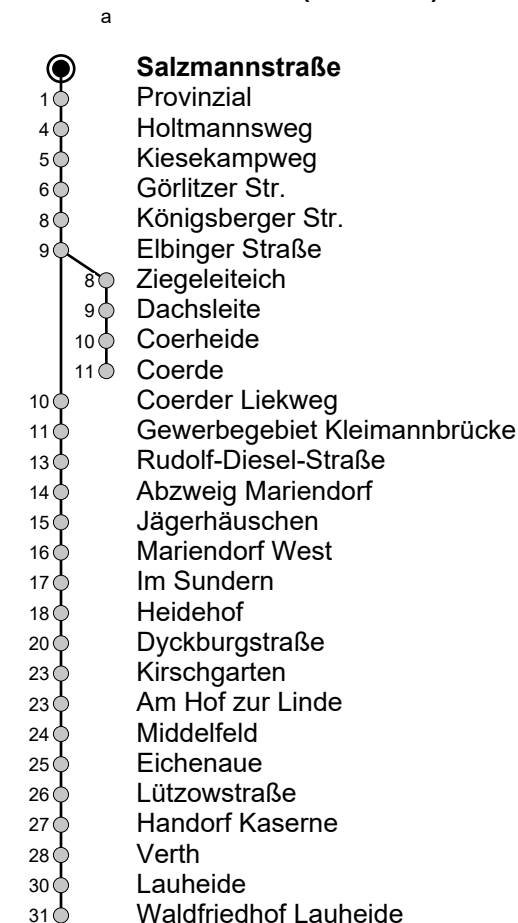

19 Salzmanstraße → Coerde / Waldfriedhof Lauheide

Gültig ab 21.08.2024

Std	Montag - Freitag	Samstag	Sonn- u. Feiertag
5	56 _A	-	-
6	49 _A	-	-
7	52	-	-
8	52	54 ^a	24 ^a
9	52	52 ^a	24 ^a
10	52	52 ^a	24 ^a
11	52	52 ^a	24 ^a
12	52	52 ^a	24 ^a
13	52	52 ^a	24 ^a
14	52	52 ^a	24 ^a
15	52	52 ^a	24 ^a
16	52	52 ^a	24 ^a
17	52	52 ^a	24 ^a
18	52	52 ^a	24 ^a
19	54 _A	52 ^a	24 ^a
20	49 _A	52 ^a	24 ^a

A = fährt bis Handorf Kaserne

An Samstagen, sowie an Sonn- u. Feiertagen erfolgt die Bedienung des Waldfriedhofs Lauheide mit der Linie 4.

Linienerlauf (Auswahl)

Infos zum Fahrplanangebot an Weihnachten, Silvester und ausgewählten Feiertagen erhalten Sie online in der Fahrplanauskunft sowie auf unserer Internetseite.