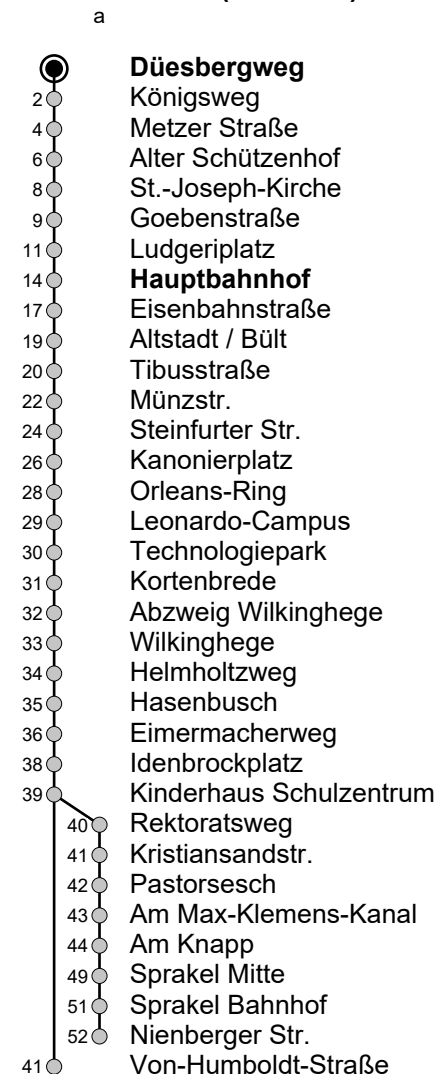

9

Düesbergweg → Von-Humboldt-Straße / Sprakel

Gültig ab 14.10.2024

Std	Montag bis Freitag Schule	Montag bis Freitag Ferien	Samstag	Sonn- u. Feiertag
5	41	41	-	-
6	01 ^a 21 ^a _A 38 ^a 58 ^a	16 ^a 43 ^a	-	-
7	18 ^a 38 ^a 58	13 ^a 43 ^a	-	-
8	18 38 58	13 43	13 43	19
9	18 38 58	13 43	13 43	19
10	18 38 58	13 43	10 40	19
11	18 38 58 ^a	13 43 ^a	10 40	19
12	18 ^a 38 ^a 58 ^a	13 ^a 43 ^a	10 40	19 49
13	18 ^a 38 ^a 58 ^a	13 ^a 43 ^a	10 40	19 49
14	18 ^a 38 ^a 58 ^a	13 ^a 43 ^a	10 40	19 49
15	18 ^a 38 ^a 58 ^a	13 ^a 43 ^a	10 40	19 49
16	18 38 58 ^a	13 43 ^a	10 40	19 49
17	18 38 58 ^a	13 43 ^a	10 40	19 49
18	18 38 58 ^a	13 43 ^a	10 40	19 49
19	18 41	13 46 ^a	10 43	19 49
20	01 ^a 21	16	13	19

= Schulfahrt über Im Brook, Sprakeler Heide
A = fährt bis Sprakel Bahnhof

Linienverlauf (Auswahl)

Infos zum Fahrplanangebot an Weihnachten, Silvester und ausgewählten Feiertagen erhalten Sie online in der Fahrplanauskunft sowie auf unserer Internetseite.