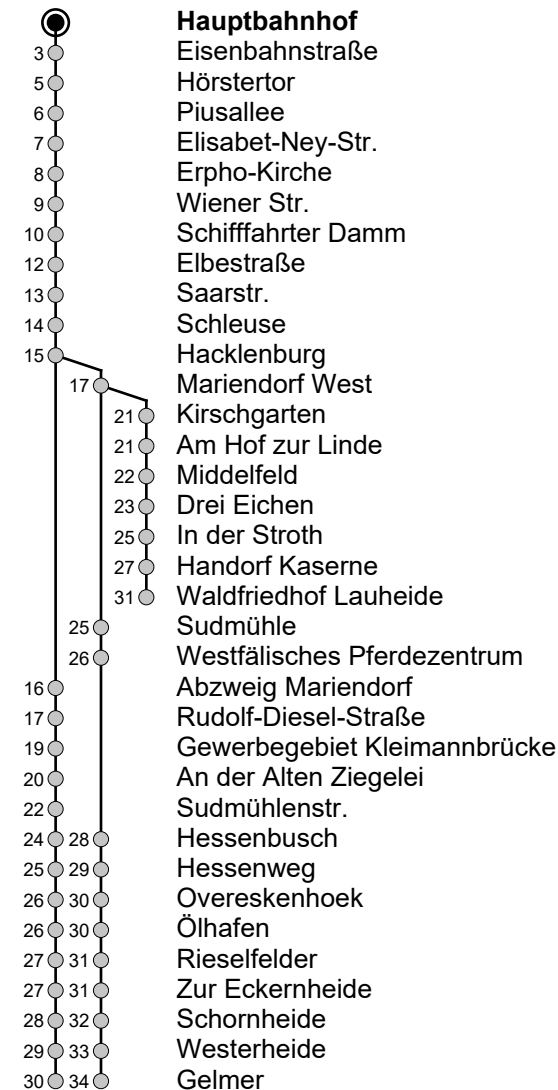

4

Hauptbahnhof → Gelmer / Waldfriedhof Lauheide

Gültig ab 21.08.2024

Std	Montag - Freitag			Samstag			Sonn- u. Feiertag		
5	20			-			-		
6	00	23	43	-			-		
7	03	23	43	-			-		
8	03	23	43 ^a	23	53 ^b		35 ^b		
9	03	23	43 ^a	23	53 ^b		05 ^a	35 ^b	
10	03	23	43 ^a	23	43		05 ^a	35 ^b	
11	03	23	43 ^a	03 ^b	23	43	05 ^a	35 ^b	
12	03	23	43 ^a	03 ^b	23	43	05 ^a	35 ^b	
13	03	23	43 ^a	03 ^b	23	43	05 ^a	20 ^b	50 ^a
14	03	23	43 ^a	03 ^b	23	43	20 ^b	50 ^a	
15	03	23	43 ^a	03 ^b	23	43	20 ^b	50 ^a	
16	03	23	43 ^a	03 ^b	23	43	20 ^b	50 ^a	
17	03	23	43 ^a	03 ^b	23	43	20 ^b	50 ^a	
18	03	23	43 ^a	03 ^b	23	43	20 ^b	50 ^a	
19	03	23	43 ^a	03 ^{bA}	23	43	20 ^{bA}	50 ^a	
20	03	23	43 ^a	03 ^{bA}	23	43	20 ^{bA}	50 ^a	

A = fährt bis Handorf Kaserne

Montag bis Freitag erfolgt die Bedienung des Waldfriedhofs Lauheide mit der Linie 19.

Linienverlauf (Auswahl)

a b

Wann kommt der Bus?

Infos zum Fahrplanangebot an Weihnachten, Silvester und ausgewählten Feiertagen erhalten Sie online in der Fahrplanauskunft sowie auf unserer Internetseite.