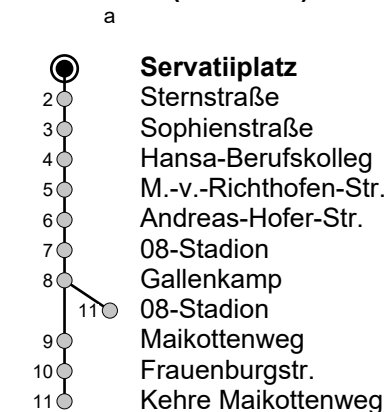

14 Servatiiplatz → Mauritz Friedhof

Gültig ab 28.10.2024

Linienvverlauf (Auswahl)

Std	Montag - Freitag	Samstag	Sonn- u. Feiertag
5	45	-	-
6	20 50	-	-
7	20 37 ^a 50	-	-
8	20 50	20 50	52
9	20 50	20 50	52
10	20 50	20 50	52
11	20 50	20 50	52
12	20 50	20 50	47
13	20 50	20 50	17 47
14	20 50	20 50	17 47
15	20 50	20 50	17 47
16	20 50	20 50	17 47
17	20 50	20 50	17 47
18	20 50	20 50	17 47
19	20 50	20 50	17 47
20	20 50	20 50	17 47

Infos zum Fahrplanangebot an Weihnachten, Silvester und ausgewählten Feiertagen erhalten Sie online in der Fahrplanauskunft sowie auf unserer Internetseite.

www.stadtwerke-muenster.de | Sprechender Fahrplan: 0 800 3 / 50 40 30 (elektr. Auskunft: kostenfrei) | Mobilitäts-Hotline: 0251 / 694 - 15 15 (Ortstarif)