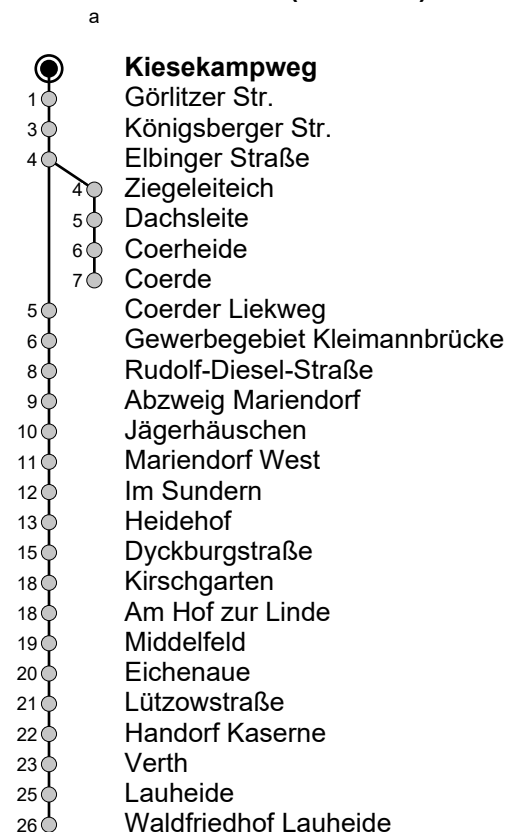

19 Kiesekampweg → Coerde / Waldfriedhof Lauheide

Gültig ab 21.08.2024

Std	Montag - Freitag	Samstag	Sonn- u. Feiertag
5	-	-	-
6	00 _A 53 _A	-	-
7	57	-	-
8	57	58 ^a	28 ^a
9	57	57 ^a	28 ^a
10	57	57 ^a	28 ^a
11	57	57 ^a	28 ^a
12	57	57 ^a	28 ^a
13	57	57 ^a	28 ^a
14	57	57 ^a	28 ^a
15	57	57 ^a	28 ^a
16	57	57 ^a	28 ^a
17	57	57 ^a	28 ^a
18	57	57 ^a	28 ^a
19	58 _A	57 ^a	28 ^a
20	53 _A	57 ^a	28 ^a

A = fährt bis Handorf Kaserne

An Samstagen, sowie an Sonn- u. Feiertagen erfolgt die Bedienung des Waldfriedhofs Lauheide mit der Linie 4.

Linienverlauf (Auswahl)

Infos zum Fahrplanangebot an Weihnachten, Silvester und ausgewählten Feiertagen erhalten Sie online in der Fahrplanauskunft sowie auf unserer Internetseite.