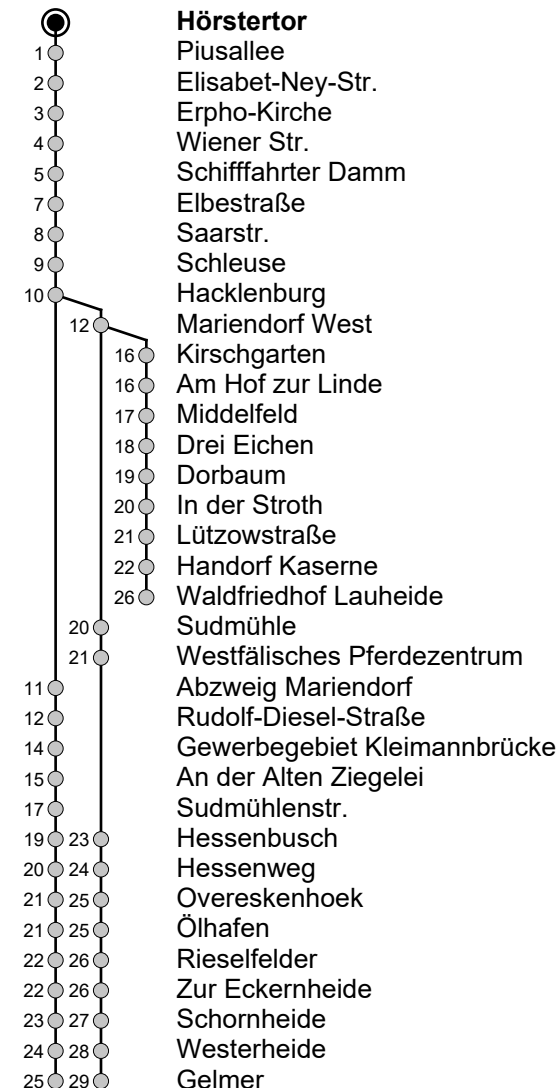

4

Hörstertor → Gelmer / Waldfriedhof Lauheide

Gültig ab 21.08.2024

Std	Montag - Freitag	Samstag	Sonn- u. Feiertag
5	25	-	-
6	05 28 48	-	-
7	08 28 48	-	-
8	08 28 48^a	28 58^b	40^b
9	08 28 48^a	28 58^b	10^a 40^b
10	08 28 48^a	28 48	10^a 40^b
11	08 28 48^a	08^b 28 48	10^a 40^b
12	08 28 48^a	08^b 28 48	10^a 40^b
13	08 28 48^a	08^b 28 48	10^a 25^b 55^a
14	08 28 48^a	08^b 28 48	25^b 55^a
15	08 28 48^a	08^b 28 48	25^b 55^a
16	08 28 48^a	08^b 28 48	25^b 55^a
17	08 28 48^a	08^b 28 48	25^b 55^a
18	08 28 48^a	08^b 28 48	25^b 55^a
19	08 28 48^a	08^{bA} 28 48	25^{bA} 55^a
20	08 28 48^a	08^{bA} 28 48	25^{bA} 55^a

A = fährt bis Handorf Kaserne

Montag bis Freitag erfolgt die Bedienung des Waldfriedhofs Lauheide mit der Linie 19.

Linienverlauf (Auswahl)

a b

Wann kommt der Bus?

Infos zum Fahrplanangebot an Weihnachten, Silvester und ausgewählten Feiertagen erhalten Sie online in der Fahrplanauskunft sowie auf unserer Internetseite.

www.stadtwerke-muenster.de | Sprechender Fahrplan: 0 800 3 / 50 40 30 (elektr. Auskunft: kostenfrei) | Mobilitäts-Hotline: 0251 / 694 - 15 15 (Ortstarif)

<https://fis.stadtwerke-muenster.de/4110501>