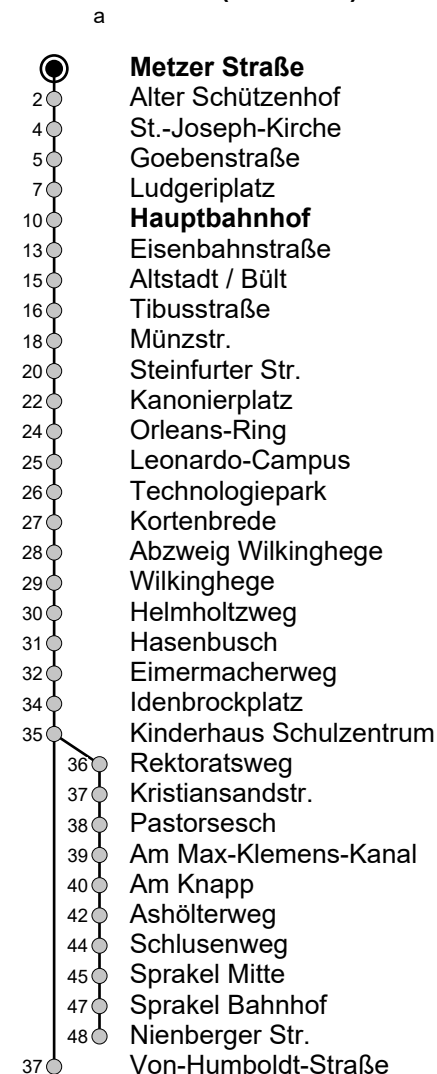

9

Metzer Straße → Von-Humboldt-Straße / Sprakel

Gültig ab 14.10.2024

Std	Montag bis Freitag Schule	Montag bis Freitag Ferien	Samstag	Sonn- u. Feiertag
5	45	45	-	-
6	05 ^a 25 ^a _A 42 ^a	20 ^a 47 ^a	-	-
7	02 ^a 22 ^a 42 ^a	17 ^a 47 ^a	-	-
8	02 22 42	17 47	17 47	23
9	02 22 42	17 47	17 47	23
10	02 22 42	17 47	14 44	23
11	02 22 42	17 47 ^a	14 44	23
12	02 ^a 22 ^a 42 ^a	17 ^a 47 ^a	14 44	23 53
13	02 ^a 22 ^a 42 ^a	17 ^a 47 ^a	14 44	23 53
14	02 ^a 22 ^a 42 ^a	17 ^a 47 ^a	14 44	23 53
15	02 ^a 22 ^a 42 ^a	17 ^a 47 ^a	14 44	23 53
16	02 ^a 22 42	17 47 ^a	14 44	23 53
17	02 ^a 22 42	17 47 ^a	14 44	23 53
18	02 ^a 22 42	17 47 ^a	14 44	23 53
19	02 ^a 22 45	17 50 ^a	14 47	23 53
20	05 ^a 25	20	17	23

= Schulfahrt über Im Brook, Sprakeler Heide
A = fährt bis Sprakel Bahnhof

Linienvverlauf (Auswahl)

Infos zum Fahrplanangebot an Weihnachten, Silvester und ausgewählten Feiertagen erhalten Sie online in der Fahrplanauskunft sowie auf unserer Internetseite.