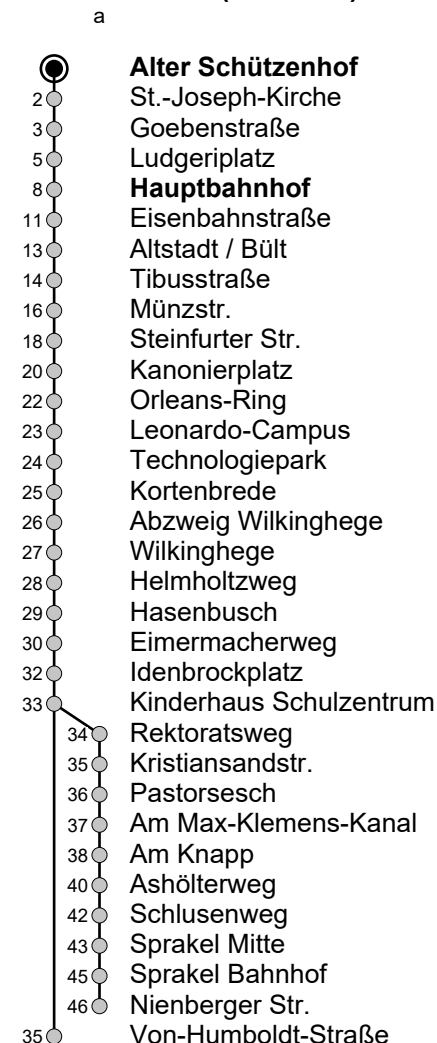

9

Alter Schützenhof → Von-Humboldt-Straße / Sprakel

Gültig ab 14.10.2024

Std	Montag bis Freitag Schule	Montag bis Freitag Ferien	Samstag	Sonn- u. Feiertag
5	46	46	-	-
6	06 ^a 26 ^a _A 44 ^a	21 ^a 49 ^a	-	-
7	04 ^a 24 ^a 44 ^a	19 ^a 49 ^a	-	-
8	04 24 44	19 49	18 48	24
9	04 24 44	19 49	18 48	24
10	04 24 44	19 49	16 46	24
11	04 24 44	19 49 ^a	16 46	24
12	04 ^a 24 ^a 44 ^a	19 ^a 49 ^a	16 46	24 54
13	04 ^a 24 ^a 44 ^a	19 ^a 49 ^a	16 46	24 54
14	04 ^a 24 ^a 44 ^a	19 ^a 49 ^a	16 46	24 54
15	04 ^a 24 ^a 44 ^a	19 ^a 49 ^a	16 46	24 54
16	04 ^a 24 44	19 49 ^a	16 46	24 54
17	04 ^a 24 44	19 49 ^a	16 46	24 54
18	04 ^a 24 44	19 49 ^a	16 46	24 54
19	04 ^a 24 46	19 51 ^a	16 48	24 54
20	06 ^a 26	21	18	24

= Schulfahrt über Im Brook, Sprakeler Heide
A = fährt bis Sprakel Bahnhof

Linienvverlauf (Auswahl)

Infos zum Fahrplanangebot an Weihnachten, Silvester und ausgewählten Feiertagen erhalten Sie online in der Fahrplanauskunft sowie auf unserer Internetseite.