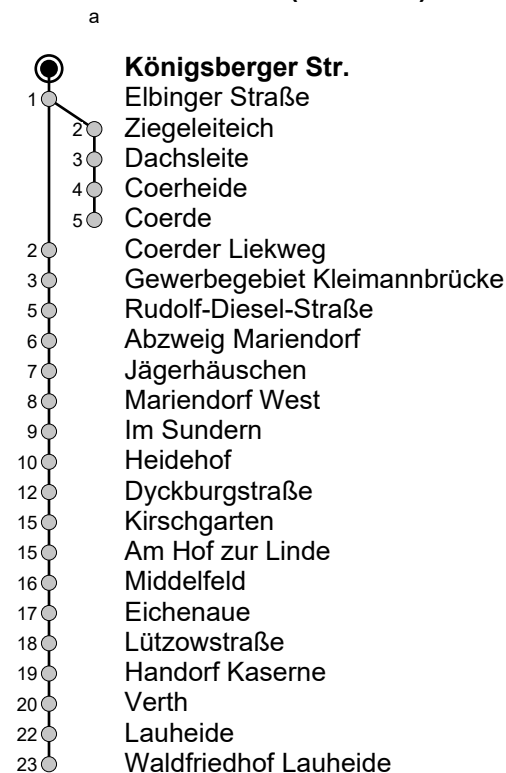

19 Königsberger Str. → Coerde / Waldfriedhof Lauheide

Gültig ab 21.08.2024

Std	Montag - Freitag	Samstag	Sonn- u. Feiertag
5	-	-	-
6	02 _A 55 _A	-	-
7	-	-	-
8	00	-	30 ^a
9	00	00 ^a	30 ^a
10	00	00 ^a	30 ^a
11	00	00 ^a	30 ^a
12	00	00 ^a	30 ^a
13	00	00 ^a	30 ^a
14	00	00 ^a	30 ^a
15	00	00 ^a	30 ^a
16	00	00 ^a	30 ^a
17	00	00 ^a	30 ^a
18	00	00 ^a	30 ^a
19	00	00 ^a	30 ^a
20	00 _A 55 _A	00 ^a	30 ^a
21	-	00 ^a	-

Linienvverlauf (Auswahl)

A = fährt bis Handorf Kaserne

An Samstagen, sowie an Sonn- u. Feiertagen erfolgt die Bedienung des Waldfriedhofs Lauheide mit der Linie 4.

Infos zum Fahrplanangebot an Weihnachten, Silvester und ausgewählten Feiertagen erhalten Sie online in der Fahrplanauskunft sowie auf unserer Internetseite.