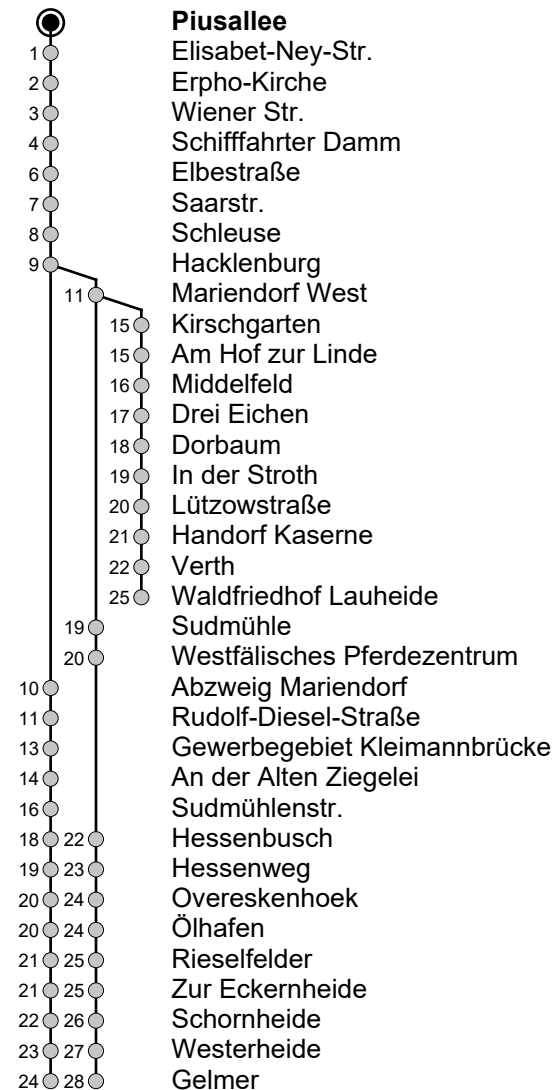

## Piusallee → Gelmer / Waldfriedhof Lauheide

Gültig ab 21.08.2024

Std	Montag - Freitag			Samstag		Sonn- u. Feiertag	
5	26			-		-	
6	06	29	49	-		-	
7	09	29	49	-		-	
8	09	29	49 <sup>a</sup>	29	59 <sup>b</sup>	41 <sup>b</sup>	
9	09	29	49 <sup>a</sup>	29	59 <sup>b</sup>	11 <sup>a</sup>	41 <sup>b</sup>
10	09	29	49 <sup>a</sup>	29	49	11 <sup>a</sup>	41 <sup>b</sup>
11	09	29	49 <sup>a</sup>	09 <sup>b</sup>	29	49	11 <sup>a</sup> 41 <sup>b</sup>
12	09	29	49 <sup>a</sup>	09 <sup>b</sup>	29	49	11 <sup>a</sup> 41 <sup>b</sup>
13	09	29	49 <sup>a</sup>	09 <sup>b</sup>	29	49	11 <sup>a</sup> 26 <sup>b</sup> 56 <sup>a</sup>
14	09	29	49 <sup>a</sup>	09 <sup>b</sup>	29	49	26 <sup>b</sup> 56 <sup>a</sup>
15	09	29	49 <sup>a</sup>	09 <sup>b</sup>	29	49	26 <sup>b</sup> 56 <sup>a</sup>
16	09	29	49 <sup>a</sup>	09 <sup>b</sup>	29	49	26 <sup>b</sup> 56 <sup>a</sup>
17	09	29	49 <sup>a</sup>	09 <sup>b</sup>	29	49	26 <sup>b</sup> 56 <sup>a</sup>
18	09	29	49 <sup>a</sup>	09 <sup>b</sup>	29	49	26 <sup>b</sup> 56 <sup>a</sup>
19	09	29	49 <sup>a</sup>	09 <sup>b</sup> <sub>A</sub>	29	49	26 <sup>b</sup> <sub>A</sub> 56 <sup>a</sup>
20	09	29	49 <sup>a</sup>	09 <sup>b</sup> <sub>A</sub>	29	49	26 <sup>b</sup> <sub>A</sub> 56 <sup>a</sup>

A = fährt bis Handorf Kaserne

Montag bis Freitag erfolgt die Bedienung des Waldfriedhofs Lauheide mit der Linie 19.

### Linienverlauf (Auswahl)

a b

Wann kommt der Bus?

Infos zum Fahrplanangebot an Weihnachten, Silvester und ausgewählten Feiertagen erhalten Sie online in der Fahrplanauskunft sowie auf unserer Internetseite.