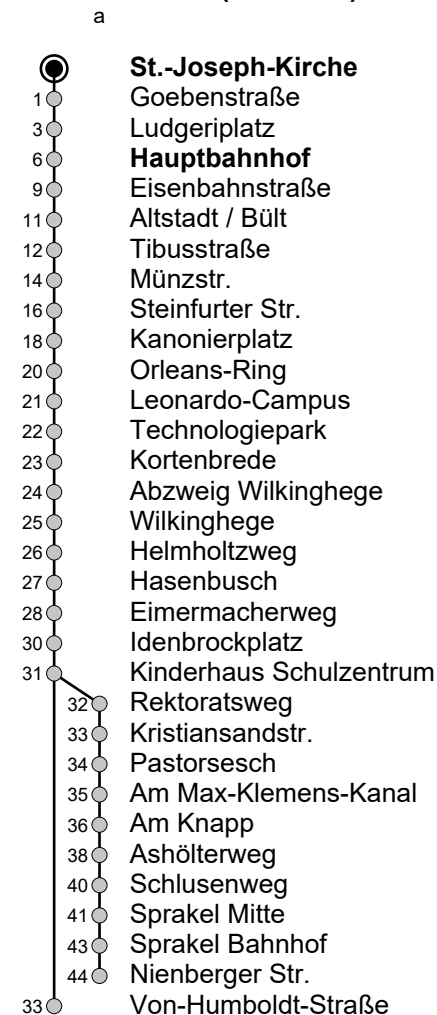

Gültig ab 14.10.2024

Std	Montag bis Freitag Schule	Montag bis Freitag Ferien	Samstag	Sonn- u. Feiertag
5	47	47	-	-
6	07 ^a 27 ^a _A 46 ^a	22 ^a 51 ^a	-	-
7	06 ^a 26 ^a 46 ^a	21 ^a 51 ^a	-	-
8	06 26 46	21 51	19 49	25
9	06 26 46	21 51	19 49	25
10	06 26 46	21 51	18 48	25
11	06 26 46	21 51 ^a	18 48	25
12	06 ^a 26 ^a 46 ^a	21 ^a 51 ^a	18 48	25 55
13	06 ^a 26 ^a 46 ^a	21 ^a 51 ^a	18 48	25 55
14	06 ^a 26 ^a 46 ^a	21 ^a 51 ^a	18 48	25 55
15	06 ^a 26 ^a 46 ^a	21 ^a 51 ^a	18 48	25 55
16	06 ^a 26 46	21 51 ^a	18 48	25 55
17	06 ^a 26 46	21 51 ^a	18 48	25 55
18	06 ^a 26 46	21 51 ^a	18 48	25 55
19	06 ^a 26 47	21 52 ^a	18 49	25 55
20	07 ^a 27	22	19	25

= Schulfahrt über Im Brook, Sprakeler Heide

A = fährt bis Sprakel Bahnhof

Linienvverlauf (Auswahl)

Infos zum Fahrplanangebot an Weihnachten, Silvester und ausgewählten Feiertagen erhalten Sie online in der Fahrplanauskunft sowie auf unserer Internetseite.