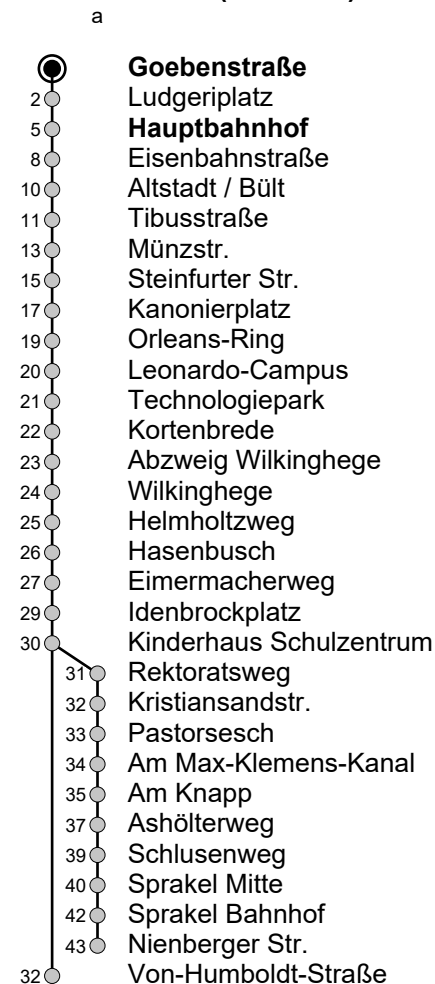

9

Goebenstraße → Von-Humboldt-Straße / Sprakel

Gültig ab 14.10.2024

Std	Montag bis Freitag Schule	Montag bis Freitag Ferien	Samstag	Sonn- u. Feiertag
5	48	48	-	-
6	08 ^a 28 ^a 47 ^a	23 ^a 52 ^a	-	-
7	07 ^a 27 ^a 47 ^a	22 ^a 52 ^a	-	-
8	07 27 47	22 52	20 50	26
9	07 27 47	22 52	20 50	26
10	07 27 47	22 52	19 49	26
11	07 27 47	22 52 ^a	19 49	26
12	07 ^a 27 ^a 47 ^a	22 ^a 52 ^a	19 49	26 56
13	07 ^a 27 ^a 47 ^a	22 ^a 52 ^a	19 49	26 56
14	07 ^a 27 ^a 47 ^a	22 ^a 52 ^a	19 49	26 56
15	07 ^a 27 ^a 47 ^a	22 ^a 52 ^a	19 49	26 56
16	07 ^a 27 47	22 52 ^a	19 49	26 56
17	07 ^a 27 47	22 52 ^a	19 49	26 56
18	07 ^a 27 47	22 52 ^a	19 49	26 56
19	07 ^a 27 48	22 53 ^a	19 50	26 56
20	08 ^a 28	23	20	26

= Schulfahrt über Im Brook, Sprakeler Heide
A = fährt bis Sprakel Bahnhof

Linienvverlauf (Auswahl)

Infos zum Fahrplanangebot an Weihnachten, Silvester und ausgewählten Feiertagen erhalten Sie online in der Fahrplanauskunft sowie auf unserer Internetseite.