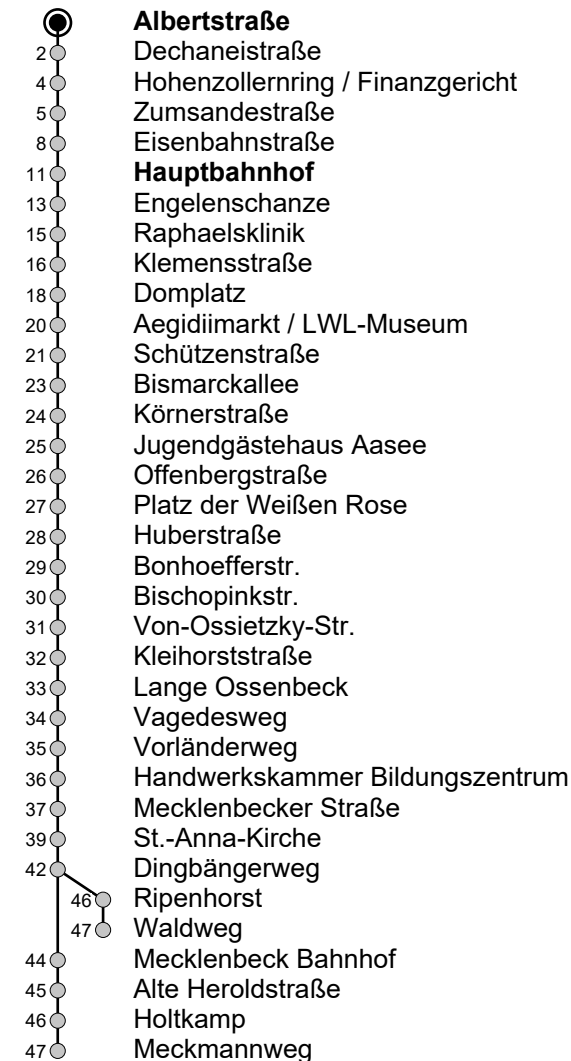

10 Albertstraße → Mecklenbeck

Gültig ab 21.08.2024

Linienverlauf (Auswahl)

Std	Montag - Freitag	Samstag	Sonn- u. Feiertag
5	24 ^a 57	-	-
6	24 ^a 54	-	-
7	24 ^a 54	-	-
8	24 ^a 54	27 ^a 57	22
9	24 ^a 54	27 ^a 57	22
10	24 ^a 54	24 ^a 54	22
11	24 ^a 54	24 ^a 54	22
12	24 ^a 54	24 ^a 54	22
13	24 ^a 54	24 ^a 54	22 52 ^a
14	24 ^a 54	24 ^a 54	22 52 ^a
15	24 ^a 54	24 ^a 54	22 52 ^a
16	24 ^a 54	24 ^a 54	22 52 ^a
17	24 ^a 54	24 ^a 54	22 52 ^a
18	24 ^a 54	24 ^a 54	22 52 ^a
19	27 ^a 57	24 ^a 54	22 52 ^a
20	27 ^a	27 ^a	22

a

Infos zum Fahrplanangebot an Weihnachten, Silvester und ausgewählten Feiertagen erhalten Sie online in der Fahrplanauskunft sowie auf unserer Internetseite.

www.stadtwerke-muenster.de | Sprechender Fahrplan: 0 800 3 / 50 40 30 (elektr. Auskunft: kostenfrei) | Mobilitäts-Hotline: 0251 / 694 - 15 15 (Ortstarif)

Wann kommt der Bus?

<https://fis.stadtwerke-muenster.de/4238602>