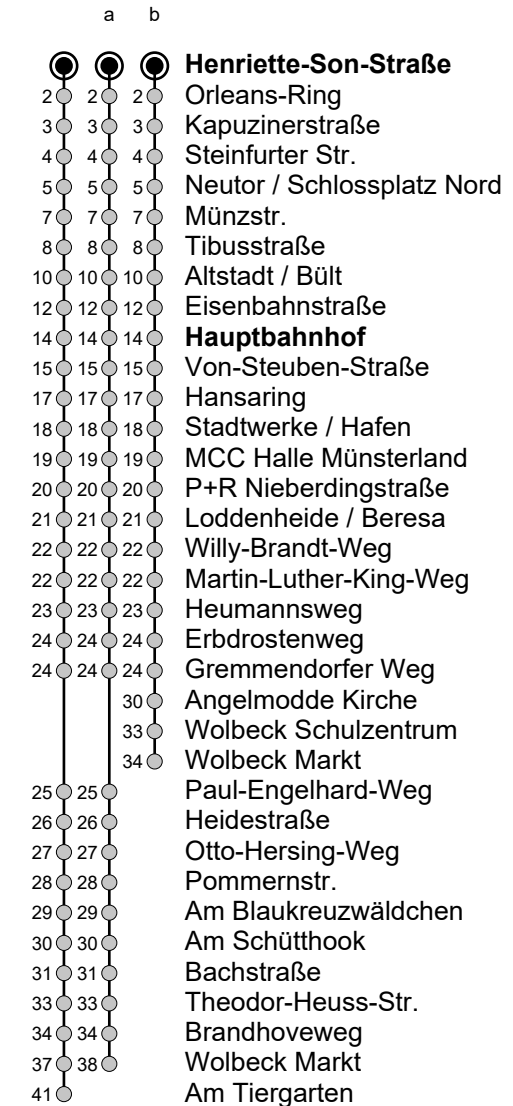

N85 Henriette-Son-Straße → Am Tiergarten

Gültig ab 21.08.2024

Std	Montag bis Freitag	Samstag	Sonn- u. Feiertag
5	-	46	46
6	-	16 ^b 46	46
7	-	16 ^b 46	46
8	-	-	-
9	-	-	-
10	-	-	-
11	-	-	-
12	-	-	-
13	-	-	-
14	-	-	-
15	-	-	-
16	-	-	-
17	-	-	-
18	-	-	-
19	-	-	-
20	46 ^a	46 ^a	46 ^a
21	01 [Ⓢ] 16 ^b 31 _N 46 ^a	01 16 ^b 31 46 ^a	16 ^b 46 ^a
22	01 _N 16 ^b 31 [Ⓢ] 46 ^a	01 16 ^b 31 46 ^a	16 ^b 46 ^a
23	16 _N 46	16 46	46
0	46	46	46
1	46 _N	46	-
2	46 _N	46	-
3	46 _N	46	-
4	46 [Ⓢ]	46	-

Ⓢ = nur freitags

N = nur von Freitag auf Samstag sowie an ausgewählten Feiertagen

Linienvverlauf (Auswahl)

Infos zum Fahrplanangebot an Weihnachten, Silvester und ausgewählten Feiertagen erhalten Sie online in der Fahrplanauskunft sowie auf unserer Internetseite.