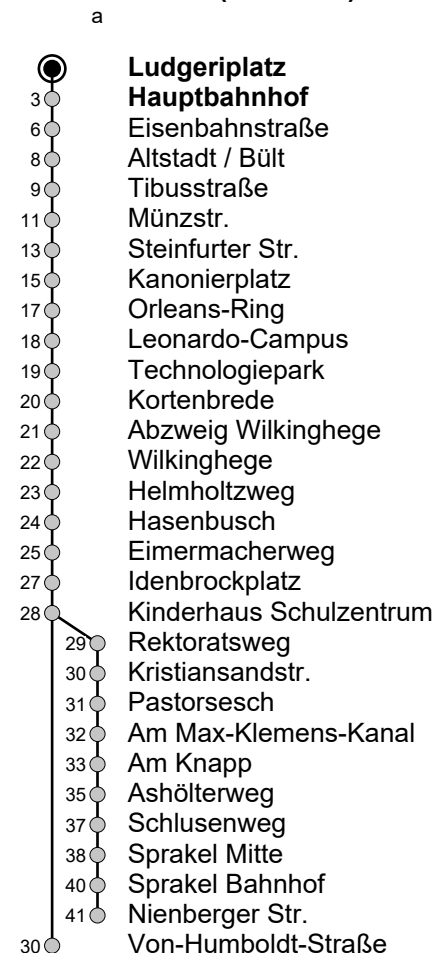

9

Ludgeriplatz → Von-Humboldt-Straße / Sprakel

Gültig ab 14.10.2024

Std	Montag bis Freitag Schule	Montag bis Freitag Ferien	Samstag	Sonn- u. Feiertag
5	50	50	-	-
6	10 ^a 30 ^a _A 49 ^a	25 ^a 54 ^a	-	-
7	09 ^a 29 ^a 49 ^a	24 ^a 54 ^a	-	-
8	09 29 49	24 54	22 52	28
9	09 29 49	24 54	22 52	28
10	09 29 49	24 54	21 51	28
11	09 29 49	24 54 ^a	21 51	28
12	09 ^a 29 ^a 49 ^a	24 ^a 54 ^a	21 51	28 58
13	09 ^a 29 ^a 49 ^a	24 ^a 54 ^a	21 51	28 58
14	09 ^a 29 ^a 49 ^a	24 ^a 54 ^a	21 51	28 58
15	09 ^a 29 ^a 49 ^a	24 ^a 54 ^a	21 51	28 58
16	09 ^a 29 49	24 54 ^a	21 51	28 58
17	09 ^a 29 49	24 54 ^a	21 51	28 58
18	09 ^a 29 49	24 54 ^a	21 51	28 58
19	09 ^a 29 50	24 55 ^a	21 52	28 58
20	10 ^a 30	25	22	28

= Schulfahrt über Im Brook, Sprakeler Heide
A = fährt bis Sprakel Bahnhof

Linienvverlauf (Auswahl)

Infos zum Fahrplanangebot an Weihnachten, Silvester und ausgewählten Feiertagen erhalten Sie online in der Fahrplanauskunft sowie auf unserer Internetseite.