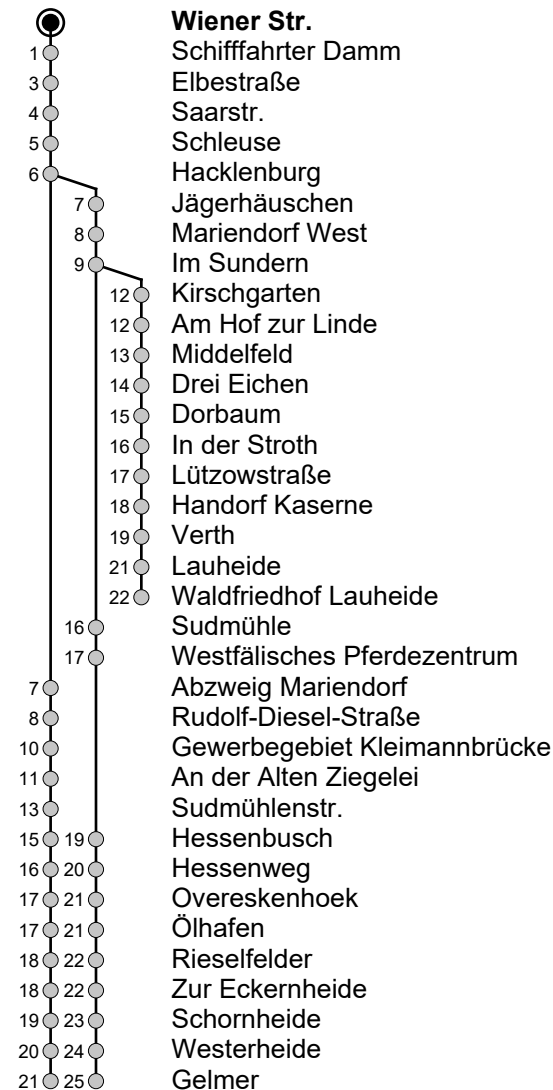

## Wiener Str. → Gelmer / Waldfriedhof Lauheide

Gültig ab 21.08.2024

Std	Montag - Freitag	Samstag	Sonn- u. Feiertag
5	29	-	-
6	09 32 52	-	-
7	12 32 52	-	-
8	12 32 52 <sup>a</sup>	32	44 <sup>b</sup>
9	12 32 52 <sup>a</sup>	02 <sup>b</sup> 32	14 <sup>a</sup> 44 <sup>b</sup>
10	12 32 52 <sup>a</sup>	02 <sup>b</sup> 32 52	14 <sup>a</sup> 44 <sup>b</sup>
11	12 32 52 <sup>a</sup>	12 <sup>b</sup> 32 52	14 <sup>a</sup> 44 <sup>b</sup>
12	12 32 52 <sup>a</sup>	12 <sup>b</sup> 32 52	14 <sup>a</sup> 44 <sup>b</sup>
13	12 32 52 <sup>a</sup>	12 <sup>b</sup> 32 52	14 <sup>a</sup> 29 <sup>b</sup> 59 <sup>a</sup>
14	12 32 52 <sup>a</sup>	12 <sup>b</sup> 32 52	29 <sup>b</sup> 59 <sup>a</sup>
15	12 32 52 <sup>a</sup>	12 <sup>b</sup> 32 52	29 <sup>b</sup> 59 <sup>a</sup>
16	12 32 52 <sup>a</sup>	12 <sup>b</sup> 32 52	29 <sup>b</sup> 59 <sup>a</sup>
17	12 32 52 <sup>a</sup>	12 <sup>b</sup> 32 52	29 <sup>b</sup> 59 <sup>a</sup>
18	12 32 52 <sup>a</sup>	12 <sup>b</sup> 32 52	29 <sup>b</sup> 59 <sup>a</sup>
19	12 32 52 <sup>a</sup>	12 <sup>b</sup> <sub>A</sub> 32 52	29 <sup>b</sup> <sub>A</sub> 59 <sup>a</sup>
20	12 32 52 <sup>a</sup>	12 <sup>b</sup> <sub>A</sub> 32 52	29 <sup>b</sup> <sub>A</sub> 59 <sup>a</sup>

A = fährt bis Handorf Kaserne

Montag bis Freitag erfolgt die Bedienung des Waldfriedhofs Lauheide mit der Linie 19.

### Linienverlauf (Auswahl)

a b

Wann kommt der Bus?

Infos zum Fahrplanangebot an Weihnachten, Silvester und ausgewählten Feiertagen erhalten Sie online in der Fahrplanauskunft sowie auf unserer Internetseite.