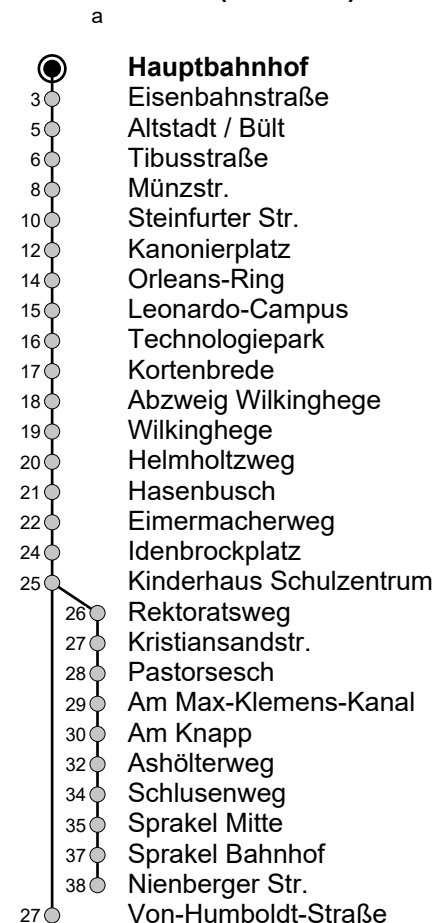

9

Hauptbahnhof → Von-Humboldt-Straße / Sprakel

Gültig ab 14.10.2024

Std	Montag bis Freitag Schule	Montag bis Freitag Ferien	Samstag	Sonn- u. Feiertag
5	55	55	-	-
6	12^a 32^a_A 52^a	27^a 57^a	-	-
7	12^a 32^a 52^a	27^a 57^a	-	-
8	12 32 52	27 57	24 54	35
9	12 32 52	27 57	24 54	35
10	12 32 52	27 57	24 54	35
11	12 32 52	27 57^a	24 54	35
12	12^a 32^a 52^a	27^a 57^a	24 54	35
13	12^a 32^a 52^a	27^a 57^a	24 54	05 35
14	12^a 32^a 52^a	27^a 57^a	24 54	05 35
15	12^a 32^a 52^a	27^a 57^a	24 54	05 35
16	12^a 32 52	27 57^a	24 54	05 35
17	12^a 32 52	27 57^a	24 54	05 35
18	12^a 32 52	27 57^a	24 54	05 35
19	12^a 32 52	27 57^a	24 54	05 35
20	12^a 32	27	24	05 35

= Schulfahrt über Im Brook, Sprakeler Heide
A = fährt bis Sprakel Bahnhof

Linienverlauf (Auswahl)

Infos zum Fahrplanangebot an Weihnachten, Silvester und ausgewählten Feiertagen erhalten Sie online in der Fahrplanauskunft sowie auf unserer Internetseite.

www.stadtwerke-muenster.de | Sprechender Fahrplan: 0 800 3 / 50 40 30 (elektr. Auskunft: kostenfrei) | Mobilitäts-Hotline: 0251 / 694 - 15 15 (Ortstarif)

Wann kommt der Bus?

<https://fis.stadtwerke-muenster.de/4100002>