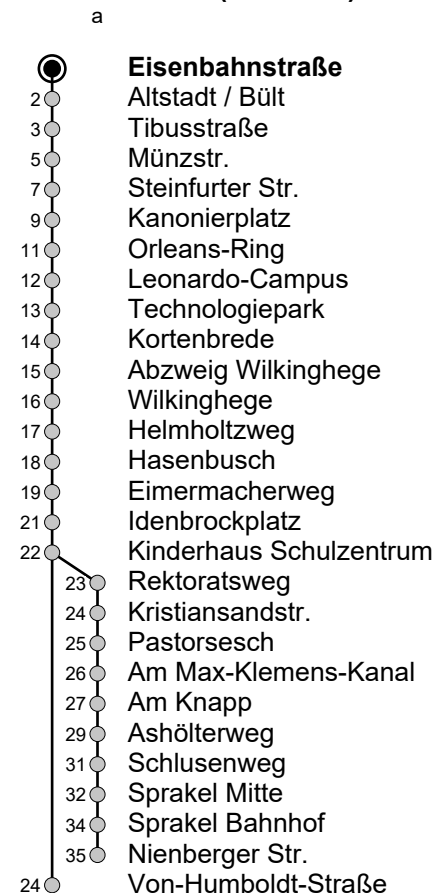

9

Eisenbahnstraße → Von-Humboldt-Straße / Sprakel

Gültig ab 14.10.2024

Std	Montag bis Freitag Schule	Montag bis Freitag Ferien	Samstag	Sonn- u. Feiertag
5	58	58	-	-
6	15 ^a 35 ^A 55 ^a	30 ^a	-	-
7	15 ^a 35 ^a 55 ^a	00 ^a 30 ^a	-	-
8	15 35 55	00 ^a 30	27 57	38
9	15 35 55	00 30	27 57	38
10	15 35 55	00 30	27 57	38
11	15 35 55	00 30	27 57	38
12	15 ^a 35 ^a 55 ^a	00 ^a 30 ^a	27 57	38
13	15 ^a 35 ^a 55 ^a	00 ^a 30 ^a	27 57	08 38
14	15 ^a 35 ^a 55 ^a	00 ^a 30 ^a	27 57	08 38
15	15 ^a 35 ^a 55 ^a	00 ^a 30 ^a	27 57	08 38
16	15 ^a 35 55	00 ^a 30	27 57	08 38
17	15 ^a 35 55	00 ^a 30	27 57	08 38
18	15 ^a 35 55	00 ^a 30	27 57	08 38
19	15 ^a 35 55	00 ^a 30	27 57	08 38
20	15 ^a 35	00 ^a 30	27	08 38

= Schulfahrt über Im Brook, Sprakeler Heide
A = fährt bis Sprakel Bahnhof

Linienverlauf (Auswahl)

Infos zum Fahrplanangebot an Weihnachten, Silvester und ausgewählten Feiertagen erhalten Sie online in der Fahrplanauskunft sowie auf unserer Internetseite.