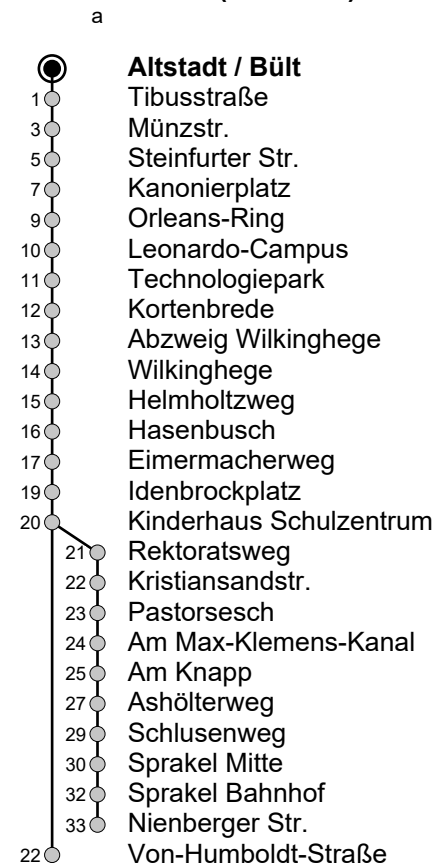

9

Altstadt / Bült → Von-Humboldt-Straße / Sprakel

Gültig ab 14.10.2024

Std	Montag bis Freitag Schule	Montag bis Freitag Ferien	Samstag	Sonn- u. Feiertag
5	-	-	-	-
6	00 17^a 37^a 57^a	00 32^a	-	-
7	17^a 37^a 57^a	02^a 32^a	-	-
8	17 37 57	02^a 32	29 59	40
9	17 37 57	02 32	29 59	40
10	17 37 57	02 32	29 59	40
11	17 37 57	02 32	29 59	40
12	17^a 37^a 57^a	02^a 32^a	29 59	40
13	17^a 37^a 57^a	02^a 32^a	29 59	10 40
14	17^a 37^a 57^a	02^a 32^a	29 59	10 40
15	17^a 37^a 57^a	02^a 32^a	29 59	10 40
16	17^a 37 57	02^a 32	29 59	10 40
17	17^a 37 57	02^a 32	29 59	10 40
18	17^a 37 57	02^a 32	29 59	10 40
19	17^a 37 57	02^a 32	29 59	10 40
20	17^a 37	02^a 32	29	10 40

= Schulfahrt über Im Brook, Sprakeler Heide
A = fährt bis Sprakel Bahnhof

Linienvverlauf (Auswahl)

Infos zum Fahrplanangebot an Weihnachten, Silvester und ausgewählten Feiertagen erhalten Sie online in der Fahrplanauskunft sowie auf unserer Internetseite.

www.stadtwerke-muenster.de | Sprechender Fahrplan: 0 800 3 / 50 40 30 (elektr. Auskunft: kostenfrei) | Mobilitäts-Hotline: 0251 / 694 - 15 15 (Ortstarif)

Wann kommt der Bus?

<https://fis.stadtwerke-muenster.de/4104801>