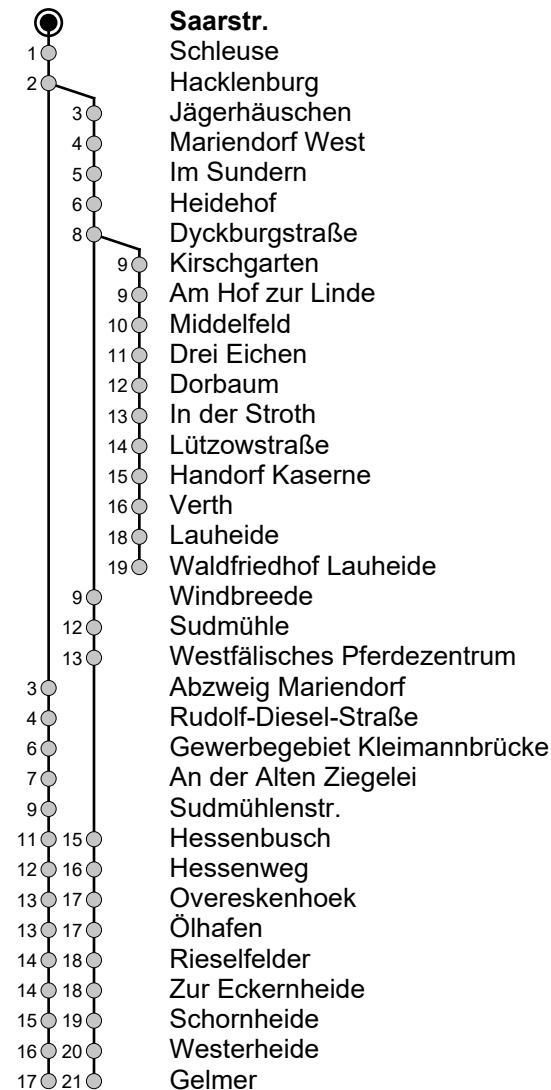

## Saarstr. → Gelmer / Waldfriedhof Lauheide

Gültig ab 21.08.2024

Std	Montag - Freitag	Samstag	Sonn- u. Feiertag
5	32	-	-
6	12 36 56	-	-
7	16 36 56	-	-
8	16 36 56 <sup>a</sup>	35	47 <sup>b</sup>
9	16 36 56 <sup>a</sup>	05 <sup>b</sup> 35	17 <sup>a</sup> 47 <sup>b</sup>
10	16 36 56 <sup>a</sup>	05 <sup>b</sup> 36 56	17 <sup>a</sup> 47 <sup>b</sup>
11	16 36 56 <sup>a</sup>	16 <sup>b</sup> 36 56	17 <sup>a</sup> 47 <sup>b</sup>
12	16 36 56 <sup>a</sup>	16 <sup>b</sup> 36 56	17 <sup>a</sup> 47 <sup>b</sup>
13	16 36 56 <sup>a</sup>	16 <sup>b</sup> 36 56	17 <sup>a</sup> 32 <sup>b</sup>
14	16 36 56 <sup>a</sup>	16 <sup>b</sup> 36 56	02 <sup>a</sup> 32 <sup>b</sup>
15	16 36 56 <sup>a</sup>	16 <sup>b</sup> 36 56	02 <sup>a</sup> 32 <sup>b</sup>
16	16 36 56 <sup>a</sup>	16 <sup>b</sup> 36 56	02 <sup>a</sup> 32 <sup>b</sup>
17	16 36 56 <sup>a</sup>	16 <sup>b</sup> 36 56	02 <sup>a</sup> 32 <sup>b</sup>
18	16 36 56 <sup>a</sup>	16 <sup>b</sup> 36 56	02 <sup>a</sup> 32 <sup>b</sup>
19	16 36 56 <sup>a</sup>	16 <sup>b</sup> <sub>A</sub> 36 56	02 <sup>a</sup> 32 <sup>b</sup> <sub>A</sub>
20	15 35 55 <sup>a</sup>	15 <sup>b</sup> <sub>A</sub> 35 55	02 <sup>a</sup> 32 <sup>b</sup> <sub>A</sub>
21	-	-	02 <sup>a</sup>

A = fährt bis Handorf Kaserne

Montag bis Freitag erfolgt die Bedienung des Waldfriedhofs Lauheide mit der Linie 19.

### Linienverlauf (Auswahl)

a b

Wann kommt der Bus?

Infos zum Fahrplanangebot an Weihnachten, Silvester und ausgewählten Feiertagen erhalten Sie online in der Fahrplanauskunft sowie auf unserer Internetseite.